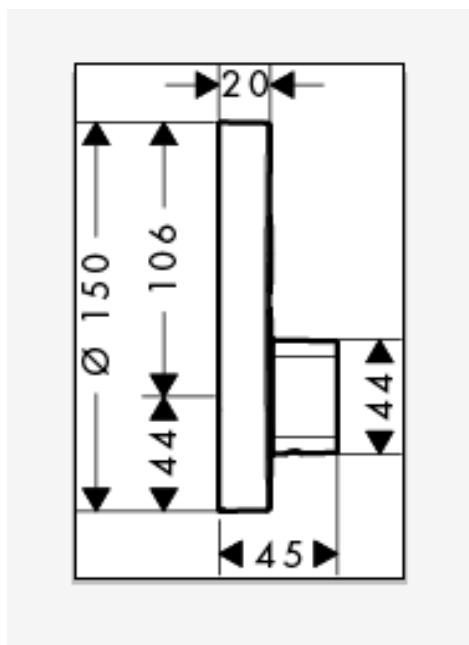

Die Massangaben in Millimeter verstehen sich unter dem Vorbehalt der Werkstoleranzen, eventuell späterer Änderungen sowie weiterer Montagemöglichkeiten. Die Haftung für Folgen fehlerhafter oder unvollständiger Massangaben ist ausgeschlossen (Art. 100 OR).

Les dimensions en millimètre s'entendent sous réserve des tolérances d'usine, d'éventuelles modifications ultérieures, de même que de nouvelles possibilités de montage. La responsabilité ne peut être engagée en cas de cotes manquantes ou erronées (CD art. 100).

Le dimensioni in millimetri s'intendono fatte salve le tolleranze di fabbricazione, le eventuali modifiche successive e le ulteriori alternative di montaggio. Si declina qualsiasi responsabilità per le conseguenze legate a dimensioni errate o incomplete (art. 100 CO).