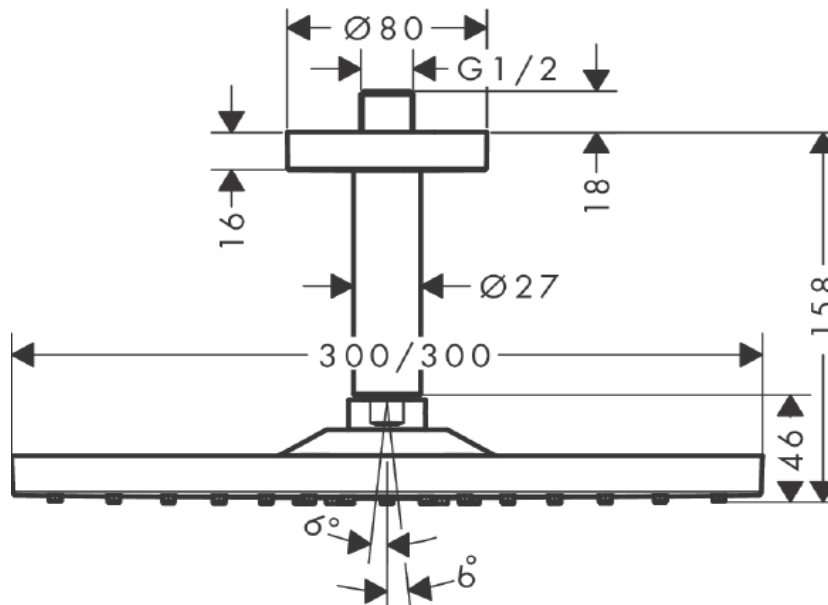

Artikel		1. Ausgabe	
Article	757578	1. Edition	7-2024
Articolo		1. Edizione	
Art. No	26251000	Mut.	

Deckenbrause RAINDANCE E 300
Douche au plafond RAINDANCE E 300
Soffione al soffitto RAINDANCE 300

hansgrohe

Les dimensions en millimètre s'entendent sous réserve des tolérances d'usine, d'éventuelles modifications ultérieures, de même que de nouvelles possibilités de montage. La responsabilité ne peut être engagée en cas de cotes manquantes ou erronées (CD art. 100).

Le dimensioni in millimetri s'intendono fatte salve le tolleranze di fabbricazione, le eventuali modifiche successive e le ulteriori alternative di montaggio. Si declina qualsiasi responsabilità per le conseguenze legate a dimensioni errate o incomplete (art. 100 CO).