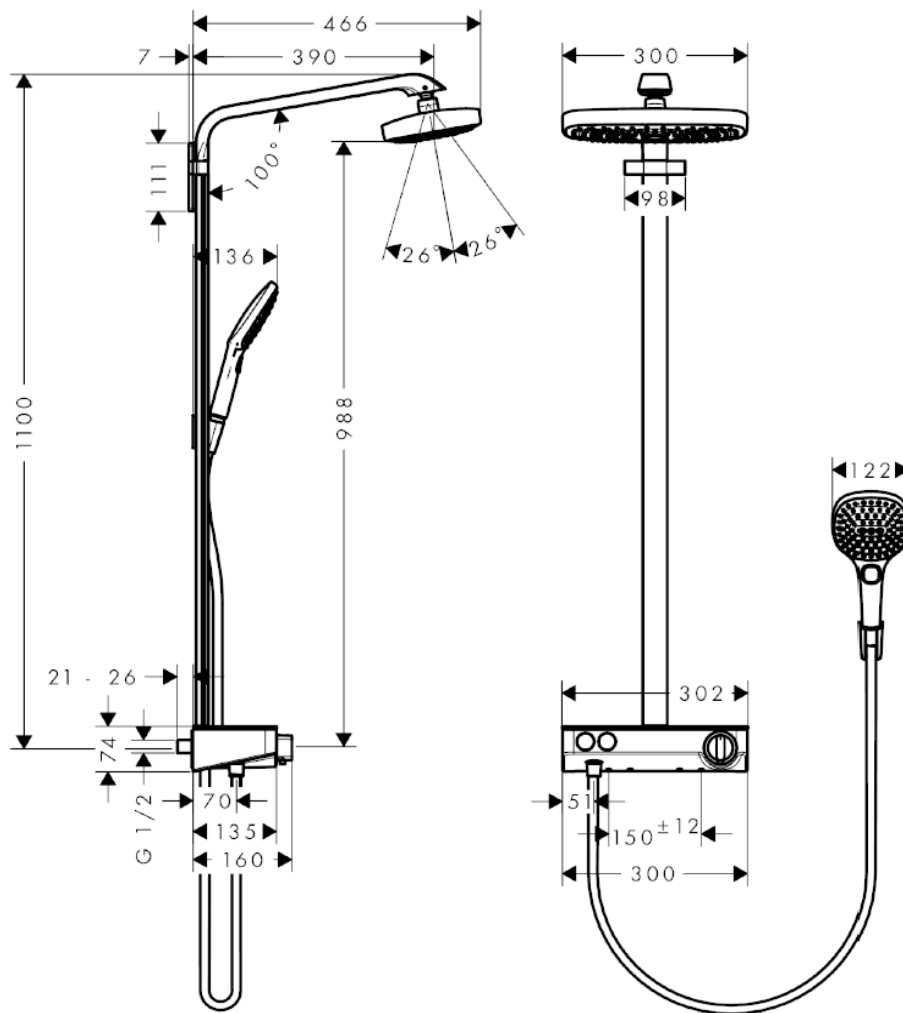

Artikel	1. Ausgabe	
Article	758729	1. Edition 9-2016
Articolo	1. Edizione	
Art. No	27126X00	Mut. 7-2022

Duschsystem RAINDANCE SELECT
Système de douche RAINDANCE SELECT
Sistema da doccia RAINDANCE SELECT

hansgrohe

Die Massangaben in Millimeter verstehen sich unter dem Vorbehalt der Werkstoleranzen, eventuell späterer Änderungen sowie weiterer Montagemöglichkeiten. Die Haftung für Folgen fehlerhafter oder unvollständiger Massangaben ist ausgeschlossen (Art. 100 OR).

Les dimensions en millimètre s'entendent sous réserve des tolérances d'usine, d'éventuelles modifications ultérieures, de même que de nouvelles possibilités de montage. La responsabilité ne peut être engagée en cas de cotes manquantes ou erronées (CD art. 100).

Le dimensioni in millimetri s'intendono fatte salve le tolleranze di fabbricazione, le eventuali modifiche successive e le ulteriori alternative di montaggio. Si declina qualsiasi responsabilità per le conseguenze legate a dimensioni errate o incomplete (art. 100 CO).