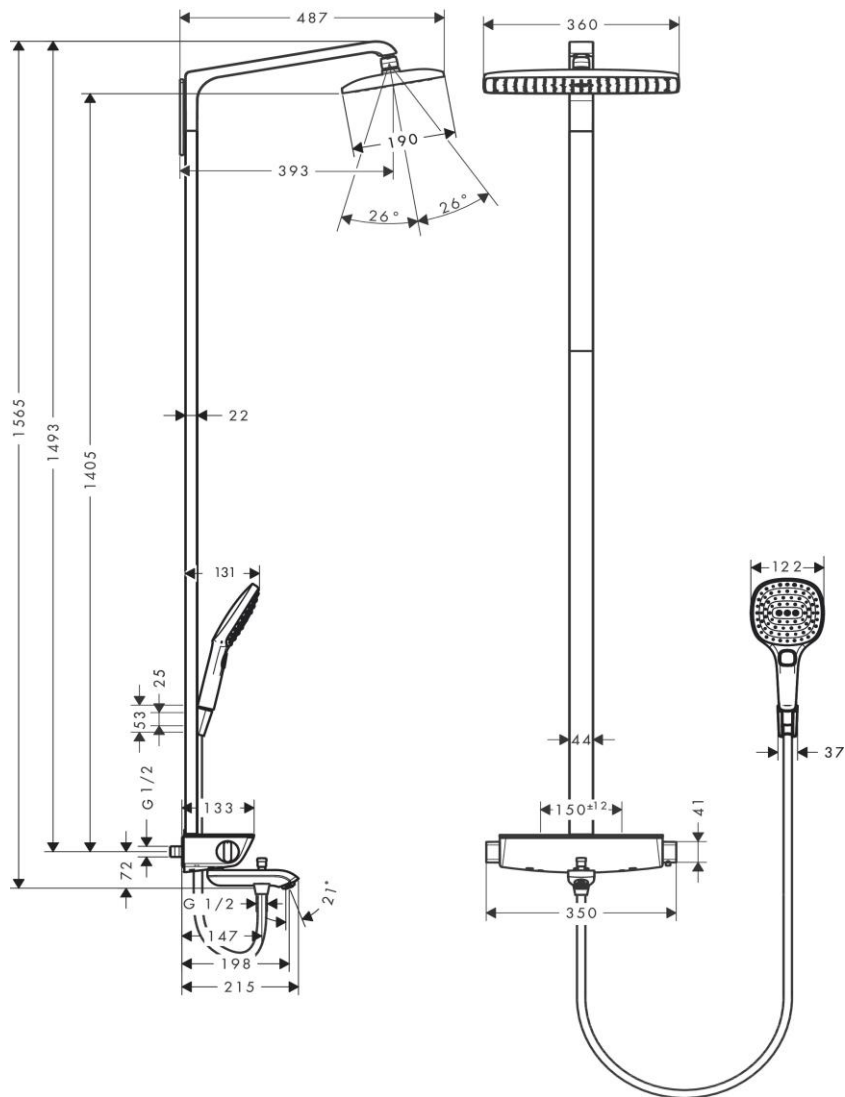

Artikel	1. Ausgabe	
Article	758749	1. Edition 6-2022
Articolo		1. Edizione
Art. No	27113000	Mut.

Duschsystem RAINDANCE SELECT E 360 1jet Wanne
 Système de douche RAINDANCE SELECT E 360 1jet baignoire
 Sistema da doccia RAINDANCE SELECT E 360 1jet bagno

hansgrohe

Die Massangaben in Millimeter verstehen sich unter dem Vorbehalt der Werkstoleranzen, eventuell späterer Änderungen sowie weiterer Montagemöglichkeiten. Die Haftung für Folgen fehlerhafter oder unvollständiger Massangaben ist ausgeschlossen (Art. 100 OR).

Les dimensions en millimètre s'entendent sous réserve des tolérances d'usine, d'éventuelles modifications ultérieures, de même que de nouvelles possibilités de montage. La responsabilité ne peut être engagée en cas de cotes manquantes ou erronées (CD art. 100).

Le dimensioni in millimetri s'intendono fatte salve le tolleranze di fabbricazione, le eventuali modifiche successive e le ulteriori alternative di montaggio. Si declina qualsiasi responsabilità per le conseguenze legate a dimensioni errate o incomplete (art. 100 CO).