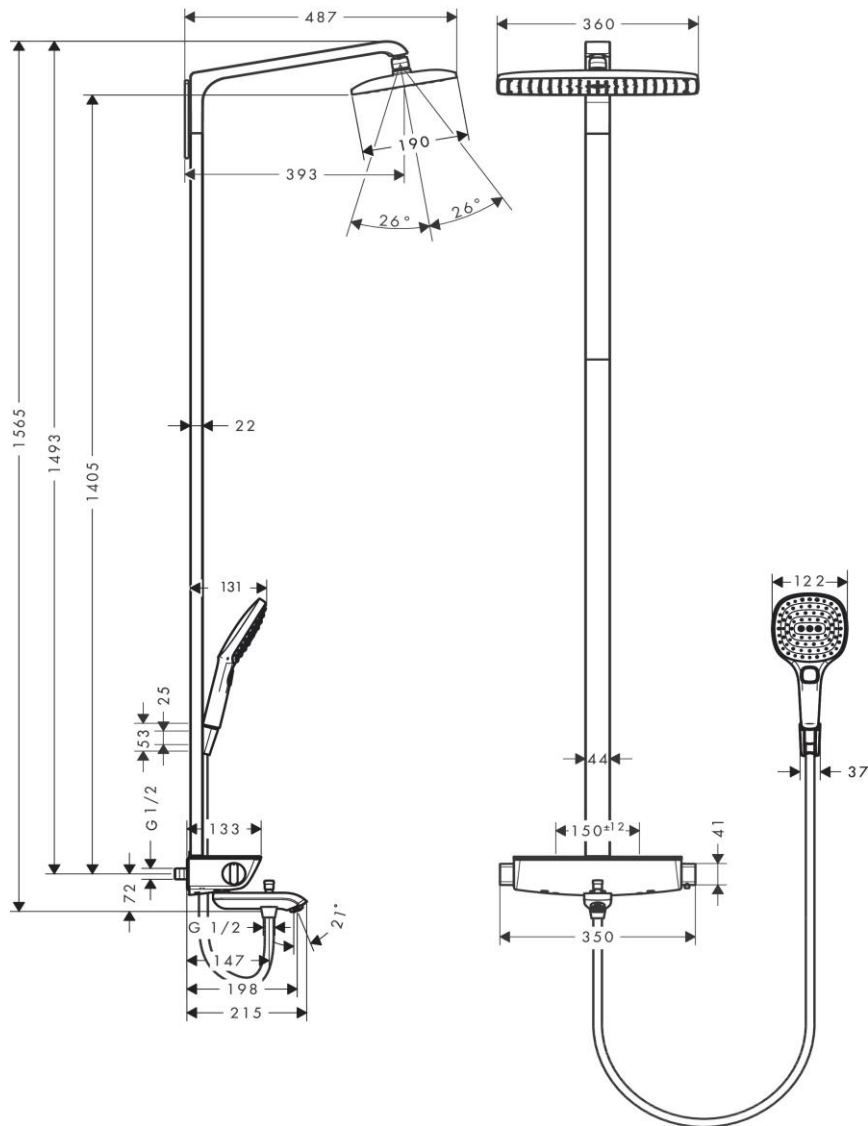

Artikel		1. Ausgabe
Article	<b>758750</b>	1. Edition <b>6-2022</b>
Articolo		1. Edizione
Art. No	<b>27113400</b>	Mut.

**Duschsystem RAINDANCE SELECT Wanne**  
**Système de douche RAINDANCE SELECT baignoire**  
**Sistema da doccia RAINDANCE SELECT bagno**

**hansgrohe**

Die Massangaben in Millimeter verstehen sich unter dem Vorbehalt der Werkstoleranzen, eventuell späterer Änderungen sowie weiterer Montagemöglichkeiten. Die Haftung für Folgen fehlerhafter oder unvollständiger Massangaben ist ausgeschlossen (Art. 100 OR).

*Les dimensions en millimètre s'entendent sous réserve des tolérances d'usine, d'éventuelles modifications ultérieures, de même que de nouvelles possibilités de montage. La responsabilité ne peut être engagée en cas de cotes manquantes ou erronées (CD art. 100).*

Le dimensioni in millimetri s'intendono fatte salve le tolleranze di fabbricazione, le eventuali modifiche successive e le ulteriori alternative di montaggio. Si declina qualsiasi responsabilità per le conseguenze legate a dimensioni errate o incomplete (art. 100 CO).