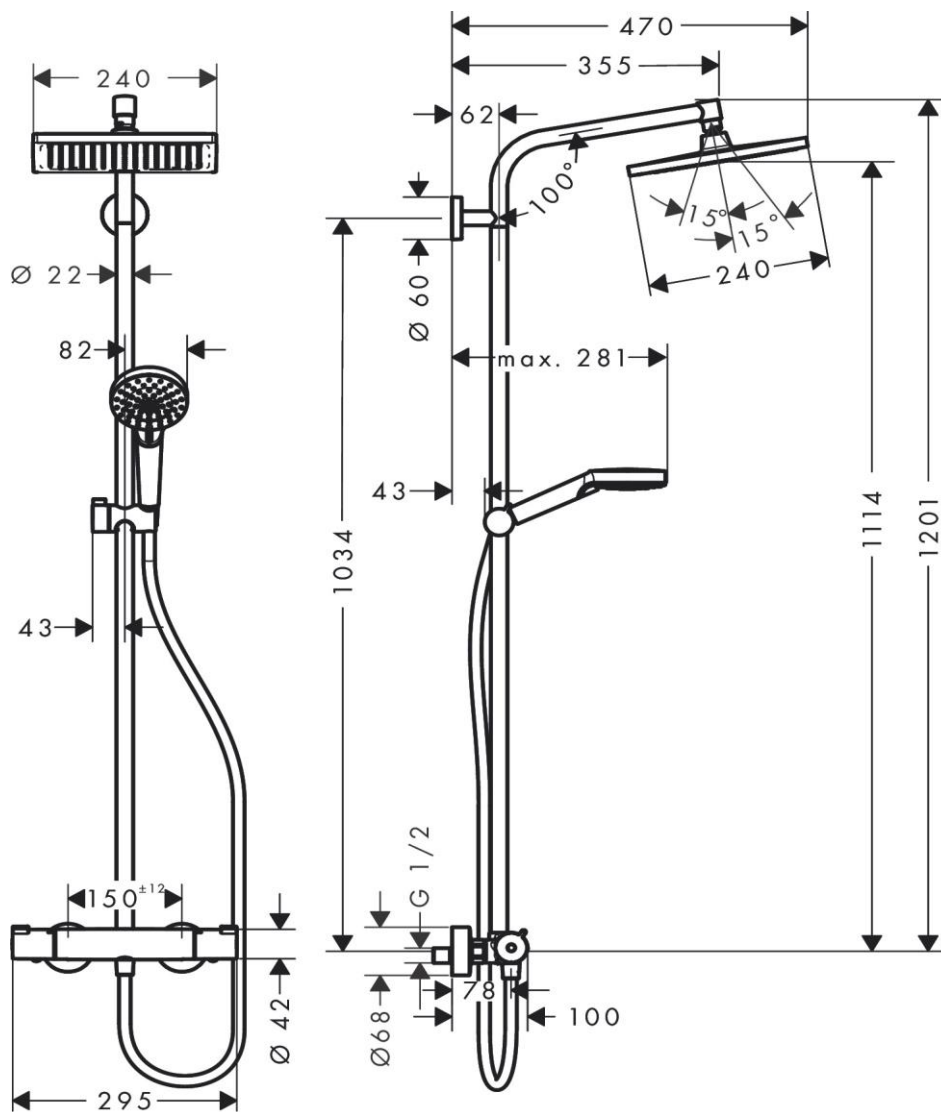

Artikel	1. Ausgabe	
Article	759019	1. Edition 6-2022
Articolo	1. Edizione	
Art. No	27271000	Mut.
Duschsystem CROMETTA E 240 1JET		
Système de douche CROMETTA E 240 1JET		
Sistema da doccia CROMETTA E 240 1JET		

hansgrohe

Die Massangaben in Millimeter verstehen sich unter dem Vorbehalt der Werkstoleranzen, eventuell späterer Änderungen sowie weiterer Montagemöglichkeiten. Die Haftung für Folgen fehlerhafter oder unvollständiger Massangaben ist ausgeschlossen (Art. 100 OR).

Les dimensions en millimètre s'entendent sous réserve des tolérances d'usine, d'éventuelles modifications ultérieures, de même que de nouvelles possibilités de montage. La responsabilité ne peut être engagée en cas de cotes manquantes ou erronées (CD art. 100).

Le dimensioni in millimetri s'intendono fatte salve le tolleranze di fabbricazione, le eventuali modifiche successive e le ulteriori alternative di montaggio. Si declina qualsiasi responsabilità per le conseguenze legate a dimensioni errate o incomplete (art. 100 CO).