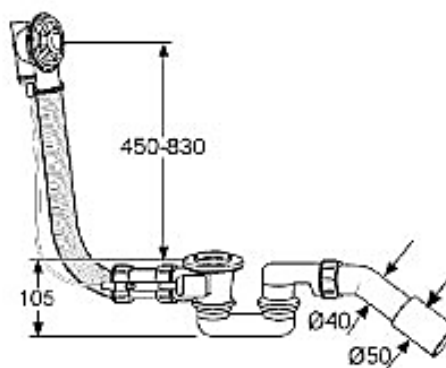

Artikel		1. Ausgabe	
Article	766308	1. Edition	11-2015
Articolo		1. Edizione	
Art. No	5113000070	Mut.	

Einbaukörper EDITION 11/400

Corps à encastrer EDITION 11/400

Corpo ad incasso EDITION 11/400

KEUCO®

Die Massangaben in Millimeter verstehen sich unter dem Vorbehalt der Werkstoleranzen, eventuell späterer Änderungen sowie weiterer Montagemöglichkeiten. Die Haftung für Folgen fehlerhafter oder unvollständiger Massangaben ist ausgeschlossen (Art. 100 OR).

Les dimensions en millimètre s'entendent sous réserve des tolérances d'usine, d'éventuelles modifications ultérieures, de même que de nouvelles possibilités de montage. La responsabilité ne peut être engagée en cas de cotes manquantes ou erronées (CD art. 100).

Le dimensioni in millimetri s'intendono fatte salve le tolleranze di fabbricazione, le eventuali modifiche successive e le ulteriori alternative di montaggio. Si declina qualsiasi responsabilità per le conseguenze legate a dimensioni errate o incomplete (art. 100 CO).