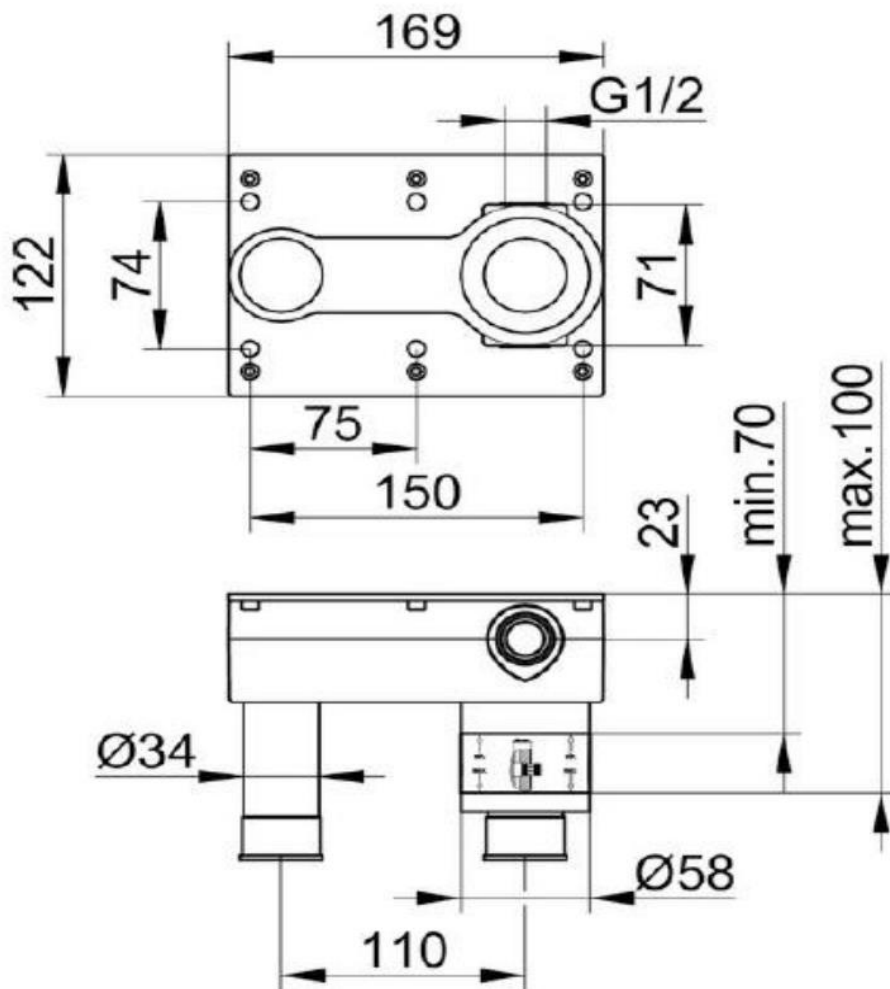

Artikel	766417	1. Ausgabe	5-2020
Article		1. Edition	
Articolo		1. Edizione	
Art. No	59916000070	Mut.	
Einbaukörper EDITION 11/90/400			
Corps à encastrer EDITION 11/90/400			
Corpo ad incasso EDITION 11/90/400			

KEUCO®

Die Massangaben in Millimeter verstehen sich unter dem Vorbehalt der Werkstoleranzen, eventuell späterer Änderungen sowie weiterer Montagemöglichkeiten. Die Haftung für Folgen fehlerhafter oder unvollständiger Massangaben ist ausgeschlossen (Art. 100 OR).

Les dimensions en millimètre s'entendent sous réserve des tolérances d'usine, d'éventuelles modifications ultérieures, de même que de nouvelles possibilités de montage. La responsabilité ne peut être engagée en cas de cotes manquantes ou erronées (CD art. 100).

Le dimensioni in millimetri s'intendono fatte salve le tolleranze di fabbricazione, le eventuali modifiche successive e le ulteriori alternative di montaggio. Si declina qualsiasi responsabilità per le conseguenze legate a dimensioni errate o incomplete (art. 100 CO).