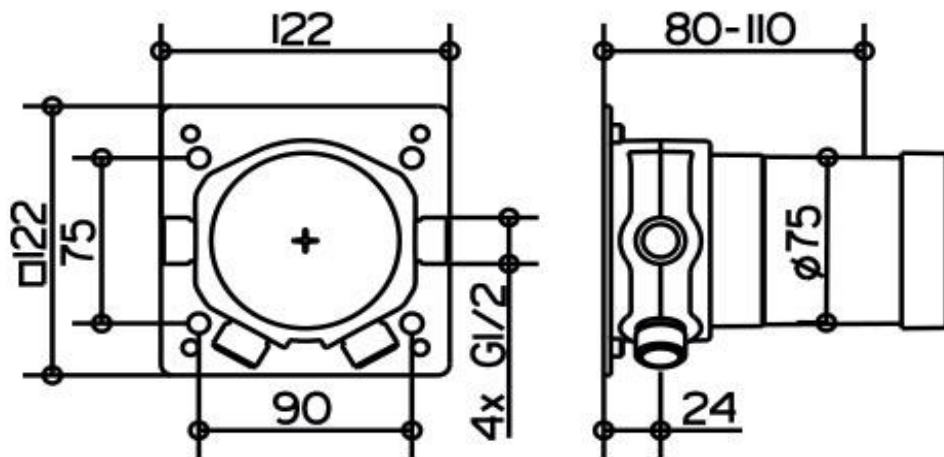

Artikel		1. Ausgabe	
Article	<b>766475</b>	1. Edition	<b>6-2016</b>
Articolo		1. Edizione	
Art. No	<b>59553000070</b>	Mut.	

**Einbaukörper IXMO DN 15**  
**Corps à encastrer IXMO DN 15**  
**Corpo ad incasso IXMO DN 15**

**KEUCO®**

Die Massangaben in Millimeter verstehen sich unter dem Vorbehalt der Werkstoleranzen, eventuell späterer Änderungen sowie weiterer Montagemöglichkeiten. Die Haftung für Folgen fehlerhafter oder unvollständiger Massangaben ist ausgeschlossen (Art. 100 OR).

*Les dimensions en millimètre s'entendent sous réserve des tolérances d'usine, d'éventuelles modifications ultérieures, de même que de nouvelles possibilités de montage. La responsabilité ne peut être engagée en cas de cotes manquantes ou erronées (CD art. 100).*

Le dimensioni in millimetri s'intendono fatte salve le tolleranze di fabbricazione, le eventuali modifiche successive e le ulteriori alternative di montaggio. Si declina qualsiasi responsabilità per le conseguenze legate a dimensioni errate o incomplete (art. 100 CO).