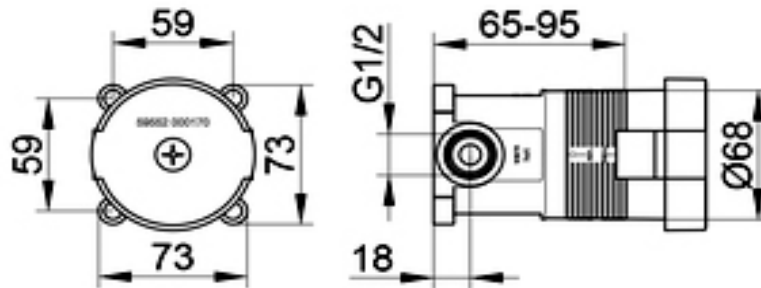

Artikel		1. Ausgabe	
Article	766580	1. Edition	4-2017
Articolo		1. Edizione	
Art. No	59552000170	Mut.	9-2022

Einbaukörper IXMO SOLO DN 15

Corps à encastrer IXMO SOLO DN 15

Corpo ad incasso IXMO SOLO DN 15

KEUCO®

Die Massangaben in Millimeter verstehen sich unter dem Vorbehalt der Werkstoleranzen, eventuell späterer Änderungen sowie weiterer Montagemöglichkeiten. Die Haftung für Folgen fehlerhafter oder unvollständiger Massangaben ist ausgeschlossen (Art. 100 OR).

Les dimensions en millimètre s'entendent sous réserve des tolérances d'usine, d'éventuelles modifications ultérieures, de même que de nouvelles possibilités de montage. La responsabilité ne peut être engagée en cas de cotes manquantes ou erronées (CD art. 100).

Le dimensioni in millimetri s'intendono fatte salve le tolleranze di fabbricazione, le eventuali modifiche successive e le ulteriori alternative di montaggio. Si declina qualsiasi responsabilità per le conseguenze legate a dimensioni errate o incomplete (art. 100 CO).