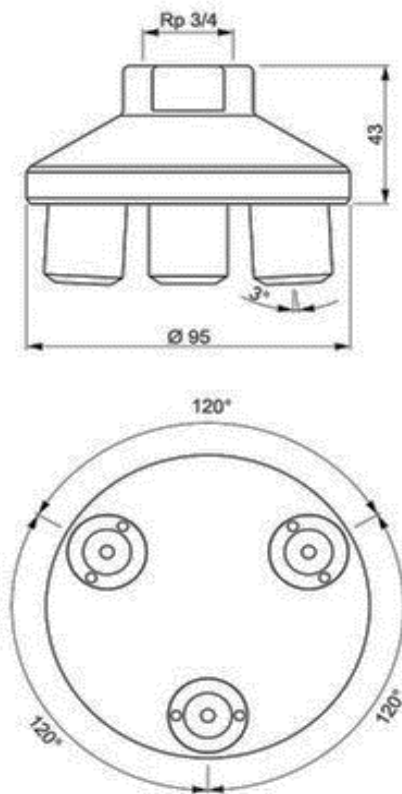

Artikel		1. Ausgabe	
Article	811053	1. Edition	6-2024
Articolo		1. Edizione	
Art. No	CONH03130000003	Mut.	3-2025

Deckenbrause CONWELL
Douche au plafond CONWELL
Soffione al soffitto CONWELL

CONTI

Die Massangaben in Millimeter verstehen sich unter dem Vorbehalt der Werkstoleranzen, eventuell späterer Änderungen sowie weiterer Montagemöglichkeiten. Die Haftung für Folgen fehlerhafter oder unvollständiger Massangaben ist ausgeschlossen (Art. 100 OR).

Les dimensions en millimètre s'entendent sous réserve des tolérances d'usine, d'éventuelles modifications ultérieures, de même que de nouvelles possibilités de montage. La responsabilité ne peut être engagée en cas de cotes manquantes ou erronées (CD art. 100).

Le dimensioni in millimetri s'intendono fatte salve le tolleranze di fabbricazione, le eventuali modifiche successive e le ulteriori alternative di montaggio. Si declina qualsiasi responsabilità per le conseguenze legate a dimensioni errate o incomplete (art. 100 CO).