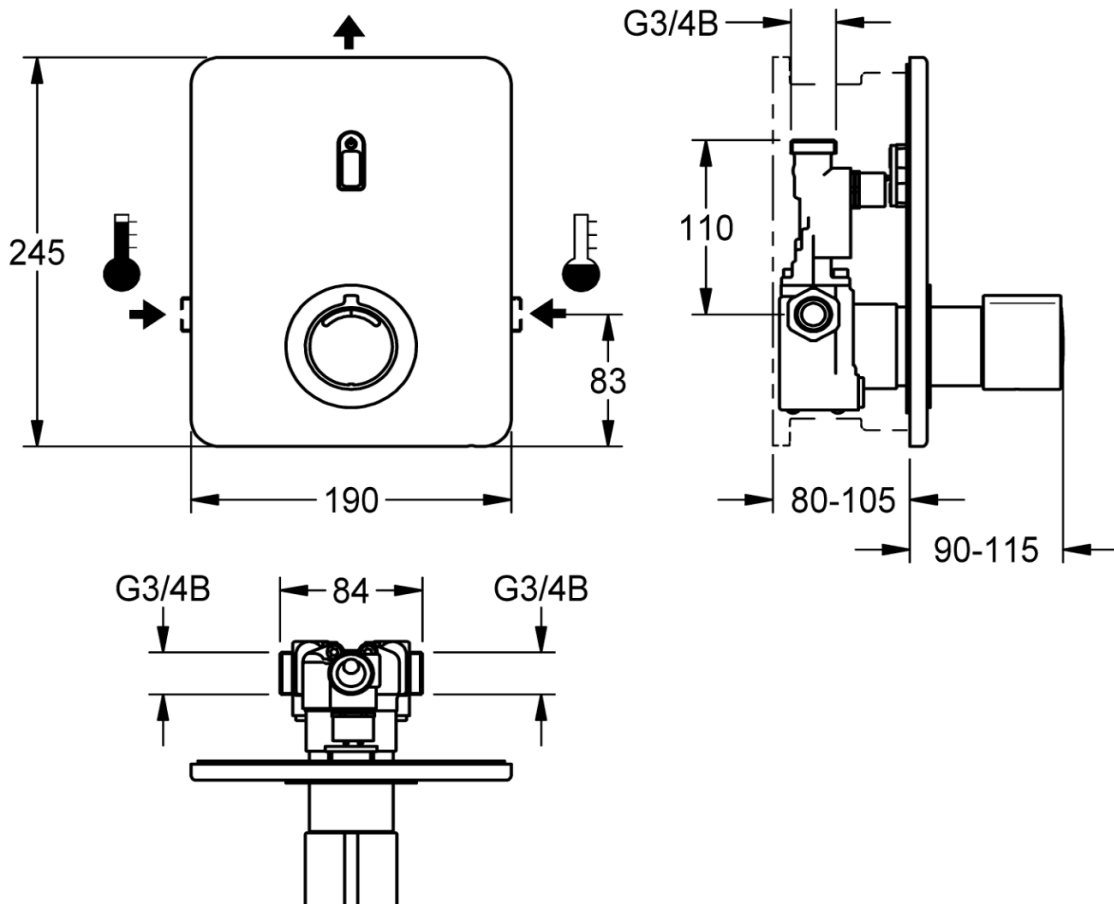

Artikel		1. Ausgabe	
Article	811346	1. Edition	1-2018
Articolo		1. Edizione	
Art. No	2030040374	Mut.	11-2022

Duschensteuerung F3ET2001 UP
Commande de douche F3ET2001 UP
Comando da doccia F3ET2001 UP

KWC

Die Massangaben in Millimeter verstehen sich unter dem Vorbehalt der Werkstoleranzen, eventuell späterer Änderungen sowie weiterer Montagemöglichkeiten. Die Haftung für Folgen fehlerhafter oder unvollständiger Massangaben ist ausgeschlossen (Art. 100 OR).

Les dimensions en millimètre s'entendent sous réserve des tolérances d'usine, d'éventuelles modifications ultérieures, de même que de nouvelles possibilités de montage. La responsabilité ne peut être engagée en cas de cotes manquantes ou erronées (CD art. 100).

Le dimensioni in millimetri s'intendono fatte salve le tolleranze di fabbricazione, le eventuali modifiche successive e le ulteriori alternative di montaggio. Si declina qualsiasi responsabilità per le conseguenze legate a dimensioni errate o incomplete (art. 100 CO).