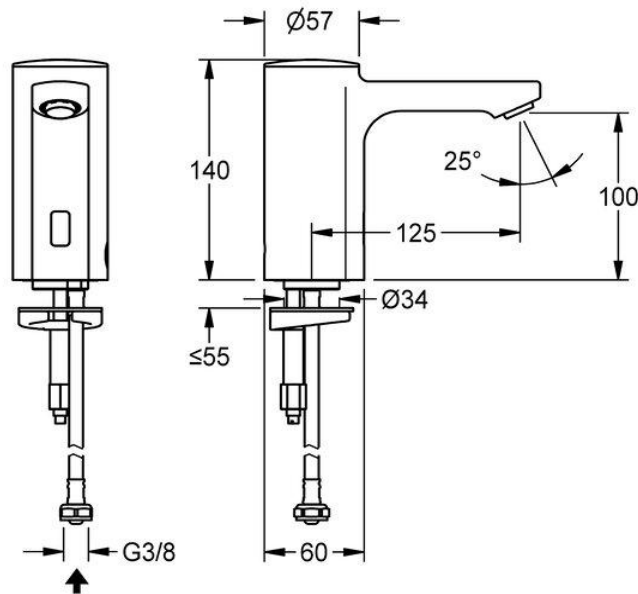

Artikel		1. Ausgabe
Article	812410	1. Edition 7-2025
Articolo		1. Edizione
Art. No	2030027922	Mut.

Waschtischsteuerung F5EV1001
Commande de lavabo F5EV1001
Comando per lavabo F5EV1001

KWC
Professional

Die Massangaben in Millimeter verstehen sich unter dem Vorbehalt der Werkstoleranzen, eventuell späterer Änderungen sowie weiterer Montagemöglichkeiten. Die Haftung für Folgen fehlerhafter oder unvollständiger Massangaben ist ausgeschlossen (Art. 100 OR).

Les dimensions en millimètre s'entendent sous réserve des tolérances d'usine, d'éventuelles modifications ultérieures, de même que de nouvelles possibilités de montage. La responsabilité ne peut être engagée en cas de cotes manquantes ou erronées (CD art. 100).

Le dimensioni in millimetri s'intendono fatte salve le tolleranze di fabbricazione, le eventuali modifiche successive e le ulteriori alternative di montaggio. Si declina qualsiasi responsabilità per le conseguenze legate a dimensioni errate o incomplete (art. 100 CO).