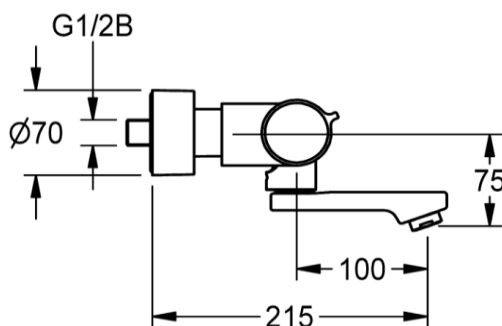

Artikel		1. Ausgabe	
Article	812438	1. Edition	1-2018
Articolo		1. Edizione	
Art. No	2030032981	Mut.	11-2022

Wandsteuerung F5ET1002
Commande murale F5ET1002
Comando a parete F5ET1002

KWC

Die Massangaben in Millimeter verstehen sich unter dem Vorbehalt der Werkstoleranzen, eventuell späterer Änderungen sowie weiterer Montagemöglichkeiten. Die Haftung für Folgen fehlerhafter oder unvollständiger Massangaben ist ausgeschlossen (Art. 100 OR).

Les dimensions en millimètre s'entendent sous réserve des tolérances d'usine, d'éventuelles modifications ultérieures, de même que de nouvelles possibilités de montage. La responsabilité ne peut être engagée en cas de cotes manquantes ou erronées (CD art. 100).

Le dimensioni in millimetri s'intendono fatte salve le tolleranze di fabbricazione, le eventuali modifiche successive e le ulteriori alternative di montaggio. Si declina qualsiasi responsabilità per le conseguenze legate a dimensioni errate o incomplete (art. 100 CO).