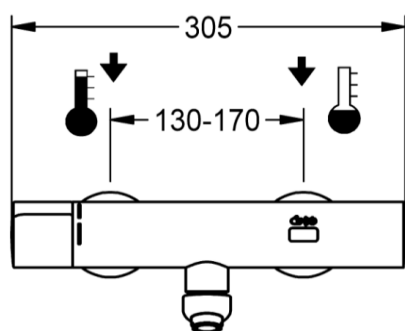

Artikel		1. Ausgabe	
Article	812438	1. Edition	1-2018
Articolo		1. Edizione	
Art. No	2030032981	Mut.	11-2022

Wandsteuerung F5ET1002
Commande murale F5ET1002
Comando a parete F5ET1002

KWC

Die Massangaben in Millimeter verstehen sich unter dem Vorbehalt der Werkstoleranzen, eventuell späterer Änderungen sowie weiterer Montagemöglichkeiten. Die Haftung für Folgen fehlerhafter oder unvollständiger Massangaben ist ausgeschlossen (Art. 100 OR).

Les dimensions en millimètre s'entendent sous réserve des tolérances d'usine, d'éventuelles modifications ultérieures, de même que de nouvelles possibilités de montage. La responsabilité ne peut être engagée en cas de cotes manquantes ou erronées (CD art. 100).

Le dimensioni in millimetri s'intendono fatte salve le tolleranze di fabbricazione, le eventuali modifiche successive e le ulteriori alternative di montaggio. Si declina qualsiasi responsabilità per le conseguenze legate a dimensioni errate o incomplete (art. 100 CO).