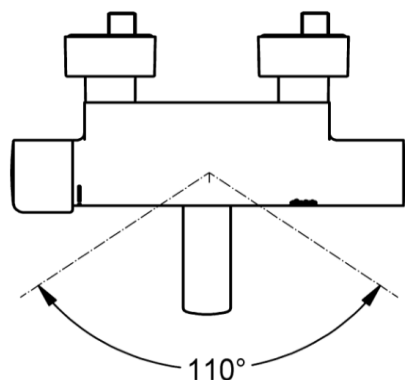

Artikel		1. Ausgabe	
Article	812438	1. Edition	1-2018
Articolo		1. Edizione	
Art. No	2030032981	Mut.	11-2022

Wandsteuerung F5ET1002
Commande murale F5ET1002
Comando a parete F5ET1002

KWC

Die Massangaben in Millimeter verstehen sich unter dem Vorbehalt der Werkstoleranzen, eventuell späterer Änderungen sowie weiterer Montagemöglichkeiten. Die Haftung für Folgen fehlerhafter oder unvollständiger Massangaben ist ausgeschlossen (Art. 100 OR).

Les dimensions en millimètre s'entendent sous réserve des tolérances d'usine, d'éventuelles modifications ultérieures, de même que de nouvelles possibilités de montage. La responsabilité ne peut être engagée en cas de cotes manquantes ou erronées (CD art. 100).

Le dimensioni in millimetri s'intendono fatte salve le tolleranze di fabbricazione, le eventuali modifiche successive e le ulteriori alternative di montaggio. Si declina qualsiasi responsabilità per le conseguenze legate a dimensioni errate o incomplete (art. 100 CO).