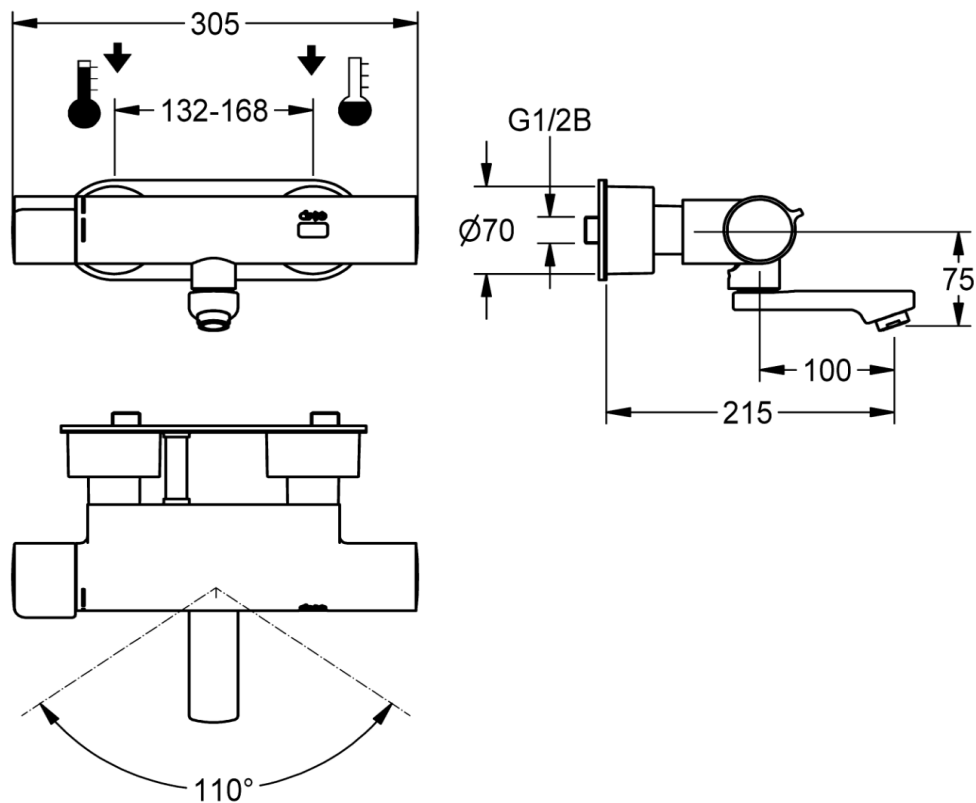

Artikel		1. Ausgabe	
Article	812440	1. Edition	1-2018
Articolo		1. Edizione	
Art. No	2030036211	Mut.	11-2022

Wandsteuerung F5ET1005
Commande murale F5ET1005
Comando a parete F5ET1005

KWC

Die Massangaben in Millimeter verstehen sich unter dem Vorbehalt der Werkstoleranzen, eventuell späterer Änderungen sowie weiterer Montagemöglichkeiten. Die Haftung für Folgen fehlerhafter oder unvollständiger Massangaben ist ausgeschlossen (Art. 100 OR).

Les dimensions en millimètre s'entendent sous réserve des tolérances d'usine, d'éventuelles modifications ultérieures, de même que de nouvelles possibilités de montage. La responsabilité ne peut être engagée en cas de cotes manquantes ou erronées (CD art. 100).

Le dimensioni in millimetri s'intendono fatte salve le tolleranze di fabbricazione, le eventuali modifiche successive e le ulteriori alternative di montaggio. Si declina qualsiasi responsabilità per le conseguenze legate a dimensioni errate o incomplete (art. 100 CO).