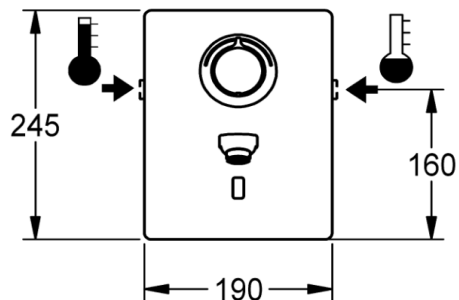

Artikel	1. Ausgabe	
Article	1. Edition	1-2018
Articolo	1. Edizione	
Art. No	2030038682	Mut. 11-2022

Wandsteuerung F5ET1014 UP
Commande murale F5ET1014 UP
Comando a parete F5ET1014 UP

KWC

Die Massangaben in Millimeter verstehen sich unter dem Vorbehalt der Werkstoleranzen, eventuell späterer Änderungen sowie weiterer Montagemöglichkeiten. Die Haftung für Folgen fehlerhafter oder unvollständiger Massangaben ist ausgeschlossen (Art. 100 OR).

Les dimensions en millimètre s'entendent sous réserve des tolérances d'usine, d'éventuelles modifications ultérieures, de même que de nouvelles possibilités de montage. La responsabilité ne peut être engagée en cas de cotes manquantes ou erronées (CD art. 100).

Le dimensioni in millimetri s'intendono fatte salve le tolleranze di fabbricazione, le eventuali modifiche successive e le ulteriori alternative di montaggio. Si declina qualsiasi responsabilità per le conseguenze legate a dimensioni errate o incomplete (art. 100 CO).