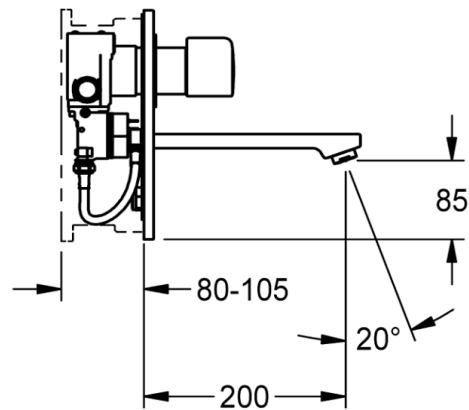

Artikel	1. Ausgabe	
Article	1. Edition	1-2018
Articolo	1. Edizione	
Art. No	2030038682	Mut. 11-2022

Wandsteuerung F5ET1014 UP
Commande murale F5ET1014 UP
Comando a parete F5ET1014 UP

KWC

Die Massangaben in Millimeter verstehen sich unter dem Vorbehalt der Werkstoleranzen, eventuell späterer Änderungen sowie weiterer Montagemöglichkeiten. Die Haftung für Folgen fehlerhafter oder unvollständiger Massangaben ist ausgeschlossen (Art. 100 OR).

Les dimensions en millimètre s'entendent sous réserve des tolérances d'usine, d'éventuelles modifications ultérieures, de même que de nouvelles possibilités de montage. La responsabilité ne peut être engagée en cas de cotes manquantes ou erronées (CD art. 100).

Le dimensioni in millimetri s'intendono fatte salve le tolleranze di fabbricazione, le eventuali modifiche successive e le ulteriori alternative di montaggio. Si declina qualsiasi responsabilità per le conseguenze legate a dimensioni errate o incomplete (art. 100 CO).