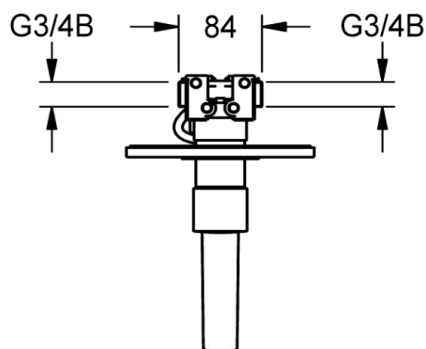

Artikel	1. Ausgabe	
Article	1. Edition	1-2018
Articolo	1. Edizione	
Art. No	2030038682	Mut. 11-2022

Wandsteuerung F5ET1014 UP
Commande murale F5ET1014 UP
Comando a parete F5ET1014 UP

KWC

Die Massangaben in Millimeter verstehen sich unter dem Vorbehalt der Werkstoleranzen, eventuell späterer Änderungen sowie weiterer Montagemöglichkeiten. Die Haftung für Folgen fehlerhafter oder unvollständiger Massangaben ist ausgeschlossen (Art. 100 OR).

Les dimensions en millimètre s'entendent sous réserve des tolérances d'usine, d'éventuelles modifications ultérieures, de même que de nouvelles possibilités de montage. La responsabilité ne peut être engagée en cas de cotes manquantes ou erronées (CD art. 100).

Le dimensioni in millimetri s'intendono fatte salve le tolleranze di fabbricazione, le eventuali modifiche successive e le ulteriori alternative di montaggio. Si declina qualsiasi responsabilità per le conseguenze legate a dimensioni errate o incomplete (art. 100 CO).