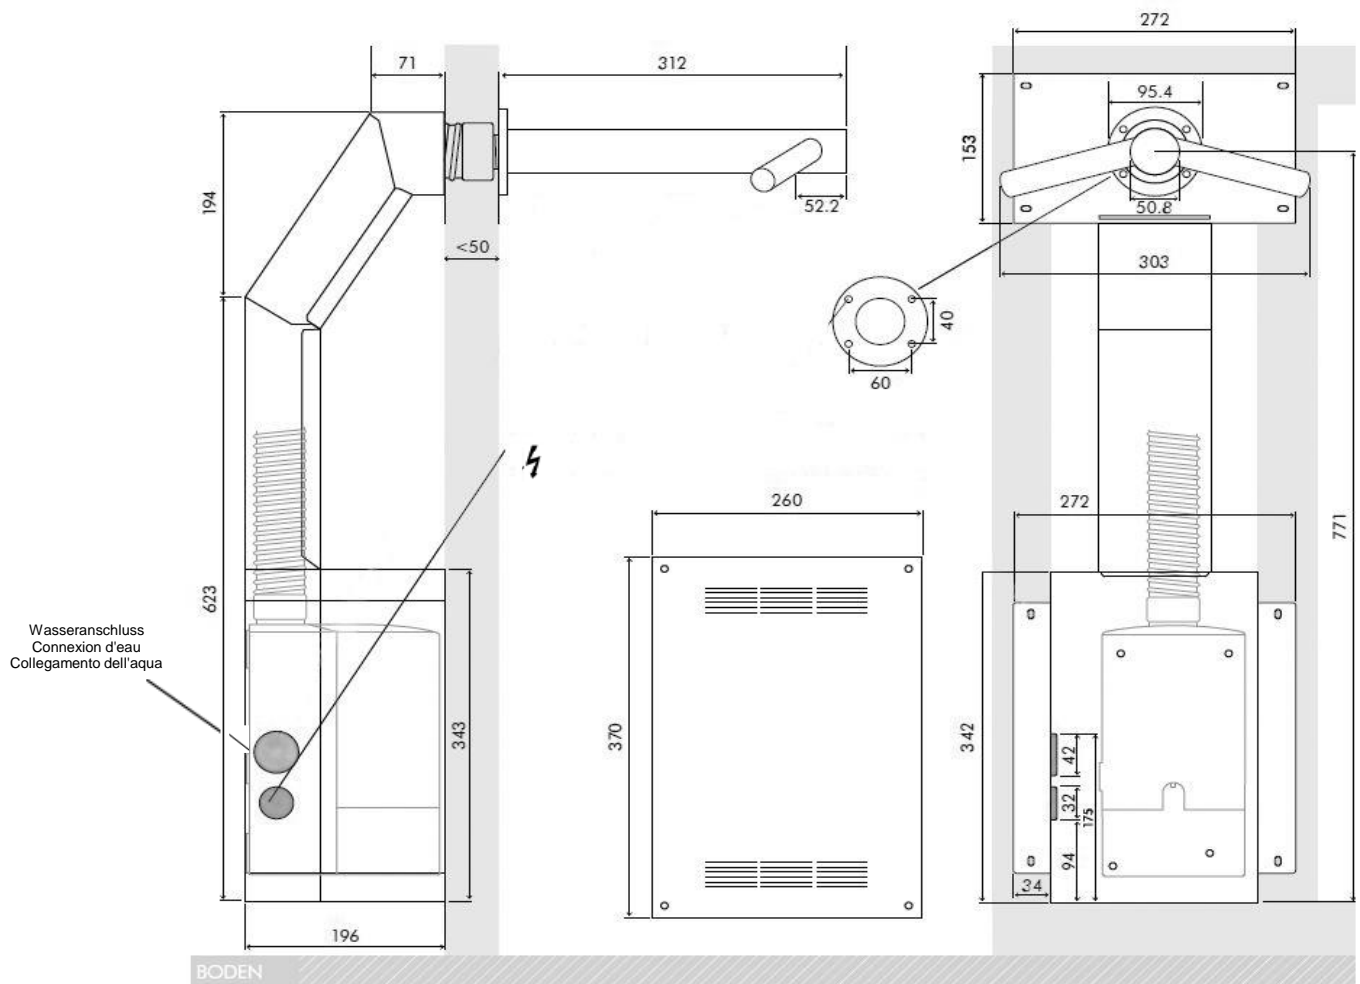

Artikel	1. Ausgabe	
Article	1. Edition	6-2018
Articolo	1. Edizione	
Art. No	245266-01	Mut.

Wandsteuerung AIRBLADE Wash+Dry WD06
Commande mural AIRBLADE Wash+Dry WD06
Comando a parete AIRBLADE Wash+Dry WD06

dyson airblade

Die Massangaben in Millimeter verstehen sich unter dem Vorbehalt der Werkstoleranzen, eventuell späterer Änderungen sowie weiterer Montagemöglichkeiten. Die Haftung für Folgen fehlerhafter oder unvollständiger Massangaben ist ausgeschlossen (Art. 100 OR).

Les dimensions en millimètre s'entendent sous réserve des tolérances d'usine, d'éventuelles modifications ultérieures, de même que de nouvelles possibilités de montage. La responsabilité ne peut être engagée en cas de cotes manquantes ou erronées (CD art. 100).

Le dimensioni in millimetri s'intendono fatte salve le tolleranze di fabbricazione, le eventuali modifiche successive e le ulteriori alternative di montaggio. Si declina qualsiasi responsabilità per le conseguenze legate a dimensioni errate o incomplete (art. 100 CO).