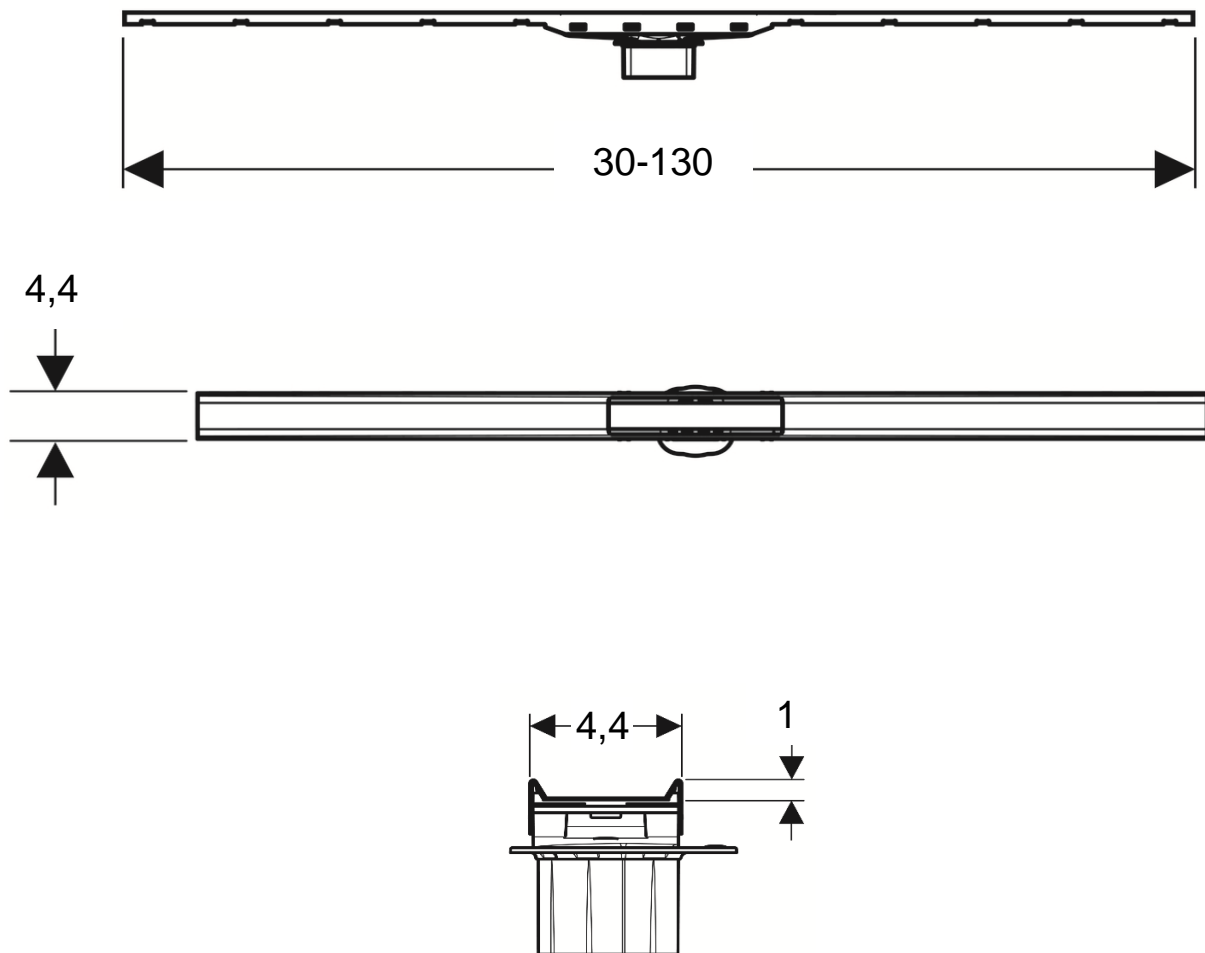

Artikel		1. Ausgabe	
Article	851418	1. Edition	4-2020
Articolo		1. Edizione	
Art. No	154.441.XX.1	Mut.	
Duschenrinne CLEANLINE80			
Rigole de douche CLEANLINE80			
Canale da doccia CLEANLINE80			

 **GEBERIT**

Les dimensions en cm s'entendent sous réserve des tolérances d'usine, d'éventuelles modifications ultérieures, de même que de nouvelles possibilités de montage. La responsabilité ne peut être engagée en cas de cotes manquantes ou erronées (CD art. 100).

Le dimensioni in cm s'intendono fatte salve le tolleranze di fabbricazione, le eventuali modifiche successive e le ulteriori alternative di montaggio. Si declina qualsiasi responsabilità per le conseguenze legate a dimensioni errate o incomplete (art. 100 CO).