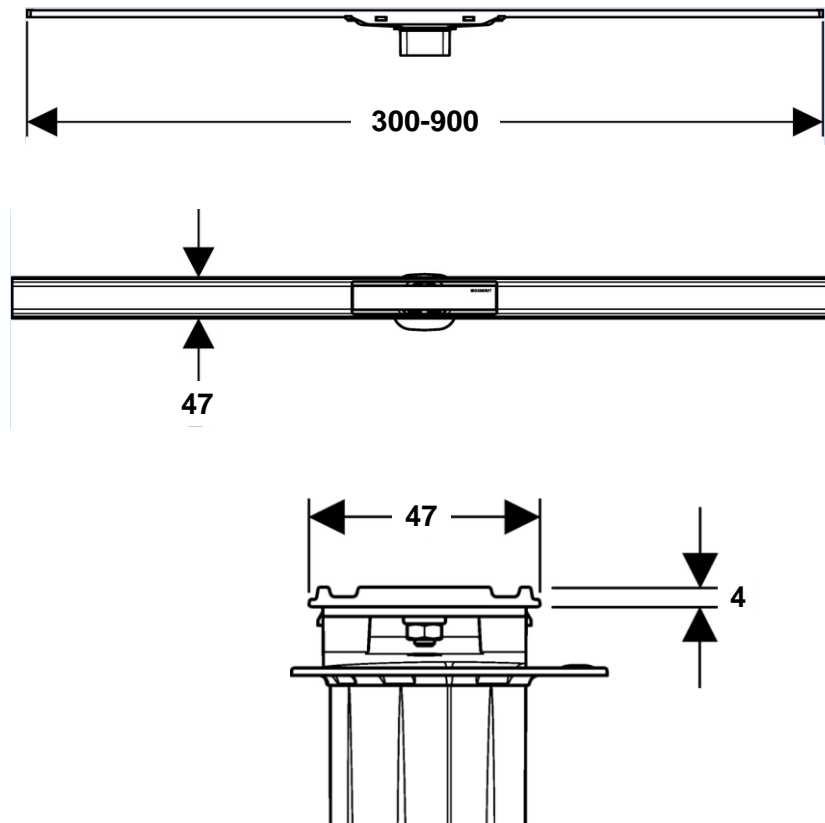

Artikel		1. Ausgabe	
Article	851425	1. Edition	4-2015
Articolo		1. Edizione	
Art. No	154.458.00.1	Mut.	

Duschenrinne CLEANLINE60
Rigole de douche CLEANLINE60
Canale da doccia CLEANLINE60

Copyright

Die Massangaben in Millimeter verstehen sich unter dem Vorbehalt der Werkstoleranzen, eventuell späterer Änderungen sowie weiterer Montagemöglichkeiten. Die Haftung für Folgen fehlerhafter oder unvollständiger Massangaben ist ausgeschlossen (Art. 100 OR).

Les dimensions en millimètre s'entendent sous réserve des tolérances d'usine, d'éventuelles modifications ultérieures, de même que de nouvelles possibilités de montage. La responsabilité ne peut être engagée en cas de cotes manquantes ou erronées (CD art. 100).

Le dimensioni in millimetri s'intendono fatte salve le tolleranze di fabbricazione, le eventuali modifiche successive e le ulteriori alternative di montaggio. Si declina qualsiasi responsabilità per le conseguenze legate a dimensioni errate o incomplete (art. 100 CO).