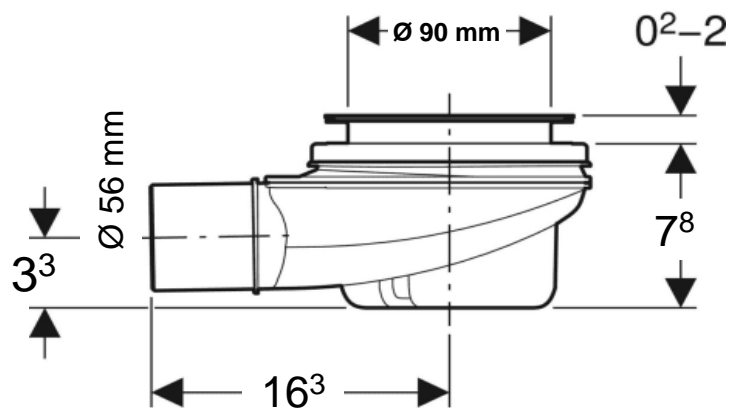

Duschenwannengarnitur GEBERIT
Garniture de douche GEBERIT
Guarnitura per doccia GEBERIT

■ GEBERIT

Die Massangaben in cm verstehen sich unter dem Vorbehalt der Werkstoleranzen, eventuell späterer Änderungen sowie weiterer Montagemöglichkeiten. Die Haftung für Folgen fehlerhafter oder unvollständiger Massangaben ist ausgeschlossen (Art. 100 OR).

Les dimensions en cm s'entendent sous réserve des tolérances d'usine, d'éventuelles modifications ultérieures, de même que de nouvelles possibilités de montage. La responsabilité ne peut être engagée en cas de cotes manquantes ou erronées (CD art. 100).

Le dimensioni in cm s'intendono fatte salve le tolleranze di fabbricazione, le eventuali modifiche successive e le ulteriori alternative di montaggio. Si declina qualsiasi responsabilità per le conseguenze legate a dimensioni errate o incomplete (art. 100 CO).