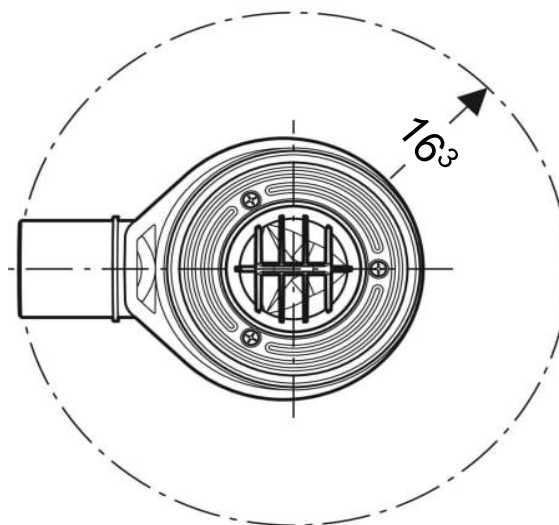

Duschenwannengarnitur GEBERIT
Garniture de douche GEBERIT
Guarnitura per doccia GEBERIT

■ GEBERIT

Die Massangaben in cm verstehen sich unter dem Vorbehalt der Werkstoleranzen, eventuell späterer Änderungen sowie weiterer Montagemöglichkeiten. Die Haftung für Folgen fehlerhafter oder unvollständiger Massangaben ist ausgeschlossen (Art. 100 OR).

Les dimensions en cm s'entendent sous réserve des tolérances d'usine, d'éventuelles modifications ultérieures, de même que de nouvelles possibilités de montage. La responsabilité ne peut être engagée en cas de cotes manquantes ou erronées (CD art. 100).

Le dimensioni in cm s'intendono fatte salve le tolleranze di fabbricazione, le eventuali modifiche successive e le ulteriori alternative di montaggio. Si declina qualsiasi responsabilità per le conseguenze legate a dimensioni errate o incomplete (art. 100 CO).