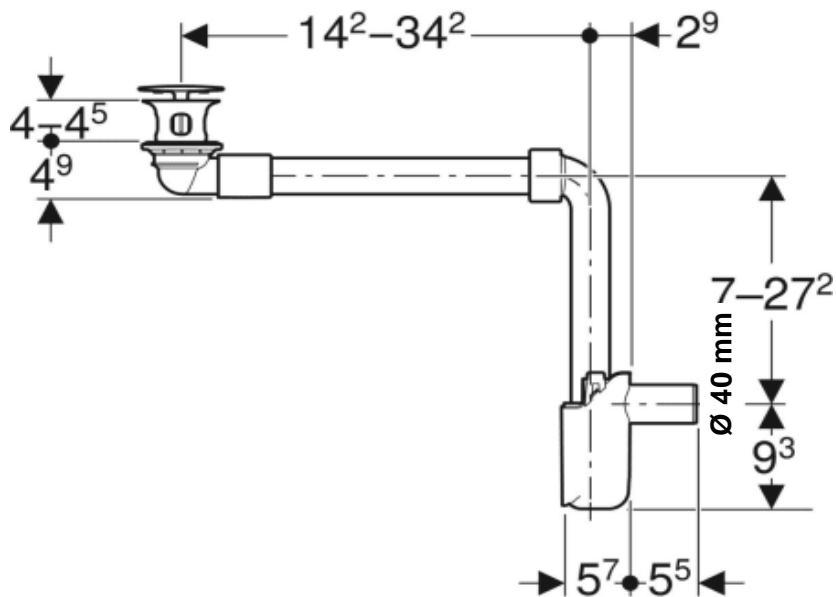

Artikel		1. Ausgabe	
Article	855010	1. Edition	10-2022
Articolo		1. Edizione	
Art. No	152.092.21.1	Mut.	
Waschtischsifon GEBERIT			
Siphon de lavabo GEBERIT			
Sifone per lavabo GEBERIT			

■ GEBERIT

Die Massangaben in cm verstehen sich unter dem Vorbehalt der Werkstoleranzen, eventuell späterer Änderungen sowie weiterer Montagemöglichkeiten. Die Haftung für Folgen fehlerhafter oder unvollständiger Massangaben ist ausgeschlossen (Art. 100 OR).

Les dimensions en cm s'entendent sous réserve des tolérances d'usine, d'éventuelles modifications ultérieures, de même que de nouvelles possibilités de montage. La responsabilité ne peut être engagée en cas de cotes manquantes ou erronées (CD art. 100).

Le dimensioni in cm s'intendono fatte salve le tolleranze di fabbricazione, le eventuali modifiche successive e le ulteriori alternative di montaggio. Si declina qualsiasi responsabilità per le conseguenze legate a dimensioni errate o incomplete (art. 100 CO).