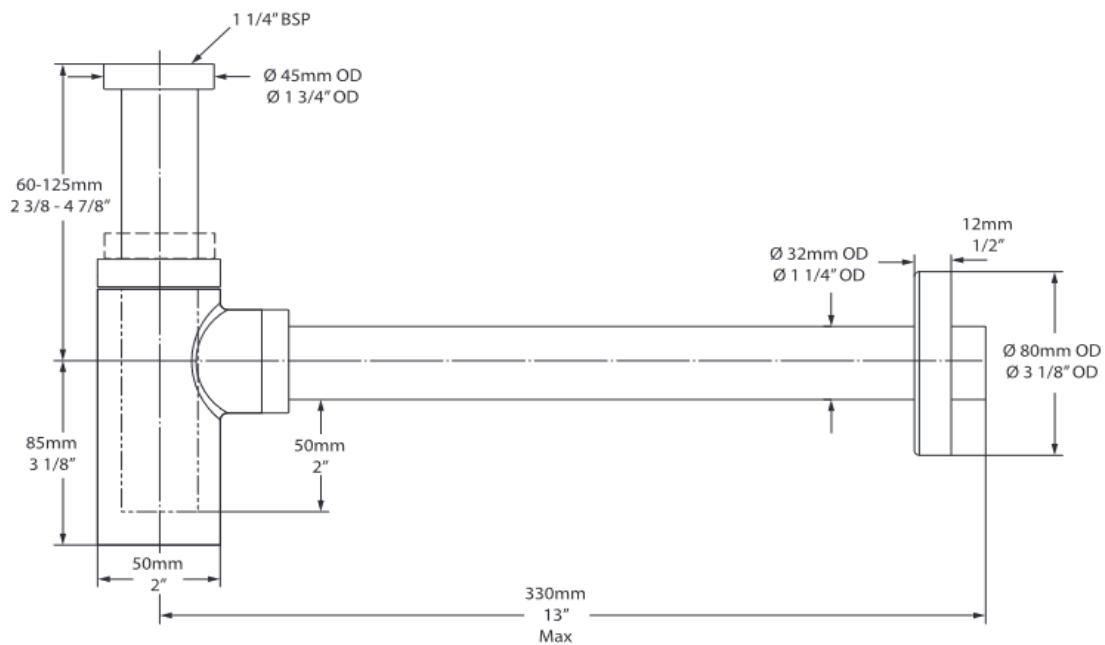

Artikel		1. Ausgabe	
Article	855020	1. Edition	10-2022
Articolo		1. Edizione	
Art. No	K-22-XX	Mut.	

Waschtischsifon KIT 22
Siphon de lavabo KIT 22
Sifone per lavabo KIT 22

Die Massangaben in Millimeter verstehen sich unter dem Vorbehalt der Werkstoleranzen, eventuell späterer Änderungen sowie weiterer Montagemöglichkeiten. Die Haftung für Folgen fehlerhafter oder unvollständiger Massangaben ist ausgeschlossen (Art. 100 OR).

Les dimensions en millimètre s'entendent sous réserve des tolérances d'usine, d'éventuelles modifications ultérieures, de même que de nouvelles possibilités de montage. La responsabilité ne peut être engagée en cas de cotes manquantes ou erronées (CD art. 100).

Le dimensioni in millimetri s'intendono fatte salve le tolleranze di fabbricazione, le eventuali modifiche successive e le ulteriori alternative di montaggio. Si declina qualsiasi responsabilità per le conseguenze legate a dimensioni errate o incomplete (art. 100 CO).