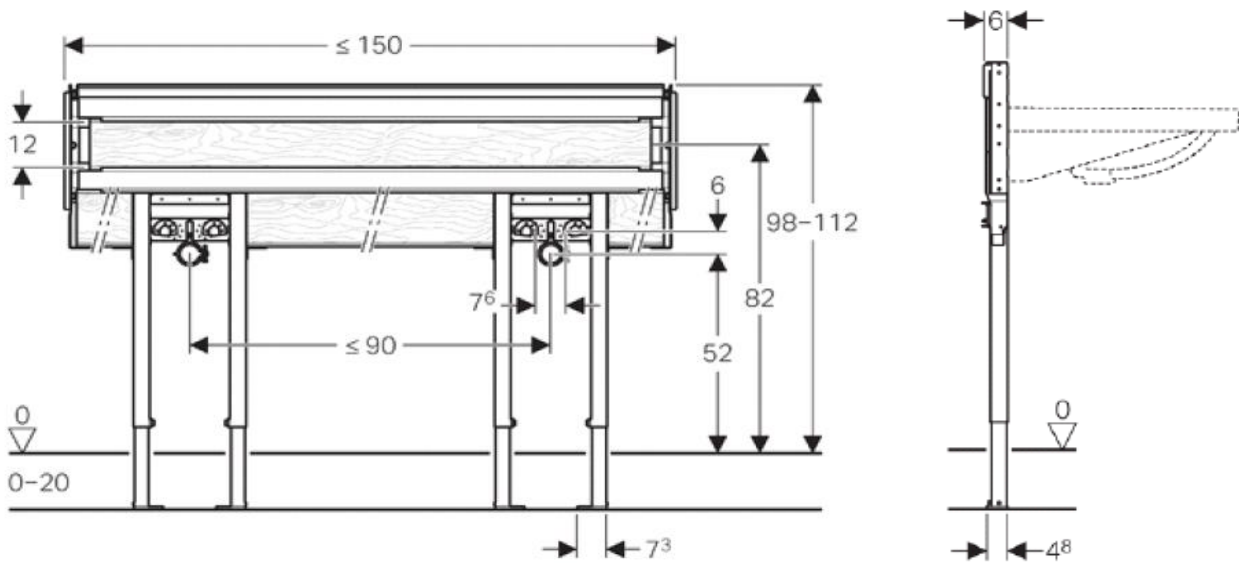

Die Massangaben in cm verstehen sich unter dem Vorbehalt der Werkstoleranzen, eventuell späterer Änderungen sowie weiterer Montagemöglichkeiten. Die Haftung für Folgen fehlerhafter oder unvollständiger Massangaben ist ausgeschlossen (Art. 100 OR).

Les dimensions en cm s'entendent sous réserve des tolérances d'usine, d'éventuelles modifications ultérieures, de même que de nouvelles possibilités de montage. La responsabilité ne peut être engagée en cas de cotes manquantes ou erronées (CD art. 100).

Le dimensioni in cm s'intendono fatte salve le tolleranze di fabbricazione, le eventuali modifiche successive e le ulteriori alternative di montaggio. Si declina qualsiasi responsabilità per le conseguenze legate a dimensioni errate o incomplete (art. 100 CO).