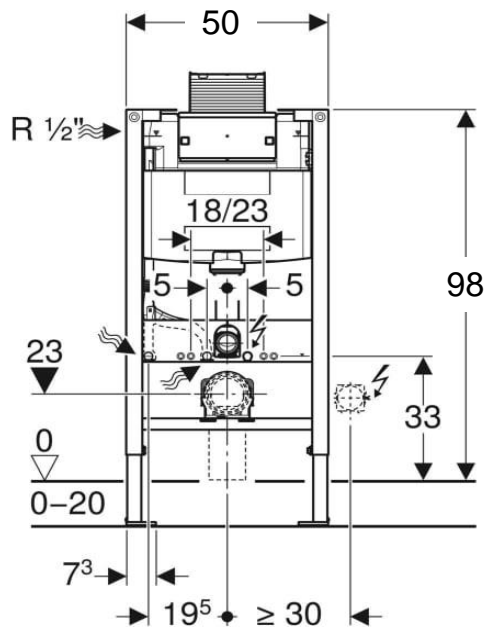

Artikel	1. Ausgabe	
Article	1. Edition	7-2014
Articolo	1. Edizione	
Art. No	111.032.00.1	Mut. 10-2022

Wandklosettelement GEBERIT DUOFIX OMEGA Typ 98
Elément pour WC murale GEBERIT DUOFIX OMEGA type 98
Elemento vaso sospeso GEBERIT DUOFIX OMEGA tipo 98

GEBERIT

Die Massangaben in Millimeter verstehen sich unter dem Vorbehalt der Werkstoleranzen, eventuell späterer Änderungen sowie weiterer Montagemöglichkeiten. Die Haftung für Folgen fehlerhafter oder unvollständiger Massangaben ist ausgeschlossen (Art. 100 OR).

Les dimensions en millimètre s'entendent sous réserve des tolérances d'usine, d'éventuelles modifications ultérieures, de même que de nouvelles possibilités de montage. La responsabilité ne peut être engagée en cas de cotes manquantes ou erronées (CD art. 100).

Le dimensioni in millimetri si intendono fatte salve le tolleranze di fabbricazione, le eventuali modifiche successive e le ulteriori alternative di montaggio. Si declina qualsiasi responsabilità per le conseguenze legate a dimensioni errate o incomplete (art. 100 CO).