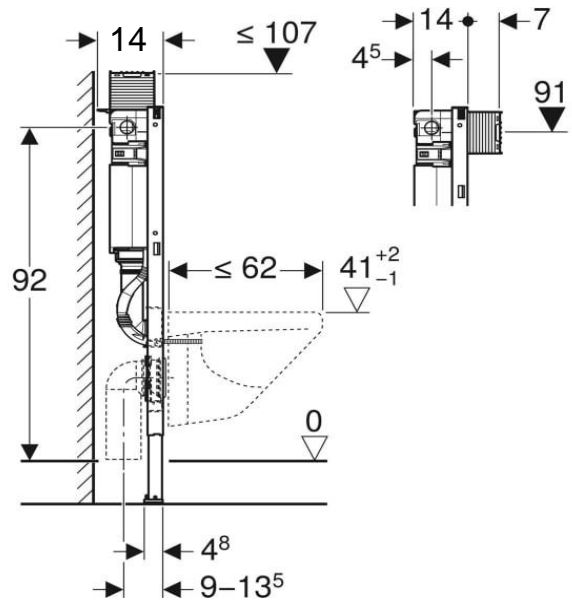

Artikel	1. Ausgabe	
Article	1. Edition	7-2014
Articolo	1. Edizione	
Art. No	111.032.00.1	Mut. 10-2022

Wandklosettelement GEBERIT DUOFIX OMEGA Typ 98
Elément pour WC murale GEBERIT DUOFIX OMEGA type 98
Elemento vaso sospeso GEBERIT DUOFIX OMEGA tipo 98

GEBERIT

Die Massangaben in Millimeter verstehen sich unter dem Vorbehalt der Werkstoleranzen, eventuell späterer Änderungen sowie weiterer Montagemöglichkeiten. Die Haftung für Folgen fehlerhafter oder unvollständiger Massangaben ist ausgeschlossen (Art. 100 OR).

Les dimensions en millimètre s'entendent sous réserve des tolérances d'usine, d'éventuelles modifications ultérieures, de même que de nouvelles possibilités de montage. La responsabilité ne peut être engagée en cas de cotes manquantes ou erronées (CD art. 100).

Le dimensioni in millimetri si intendono fatte salve le tolleranze di fabbricazione, le eventuali modifiche successive e le ulteriori alternative di montaggio. Si declina qualsiasi responsabilità per le conseguenze legate a dimensioni errate o incomplete (art. 100 CO).