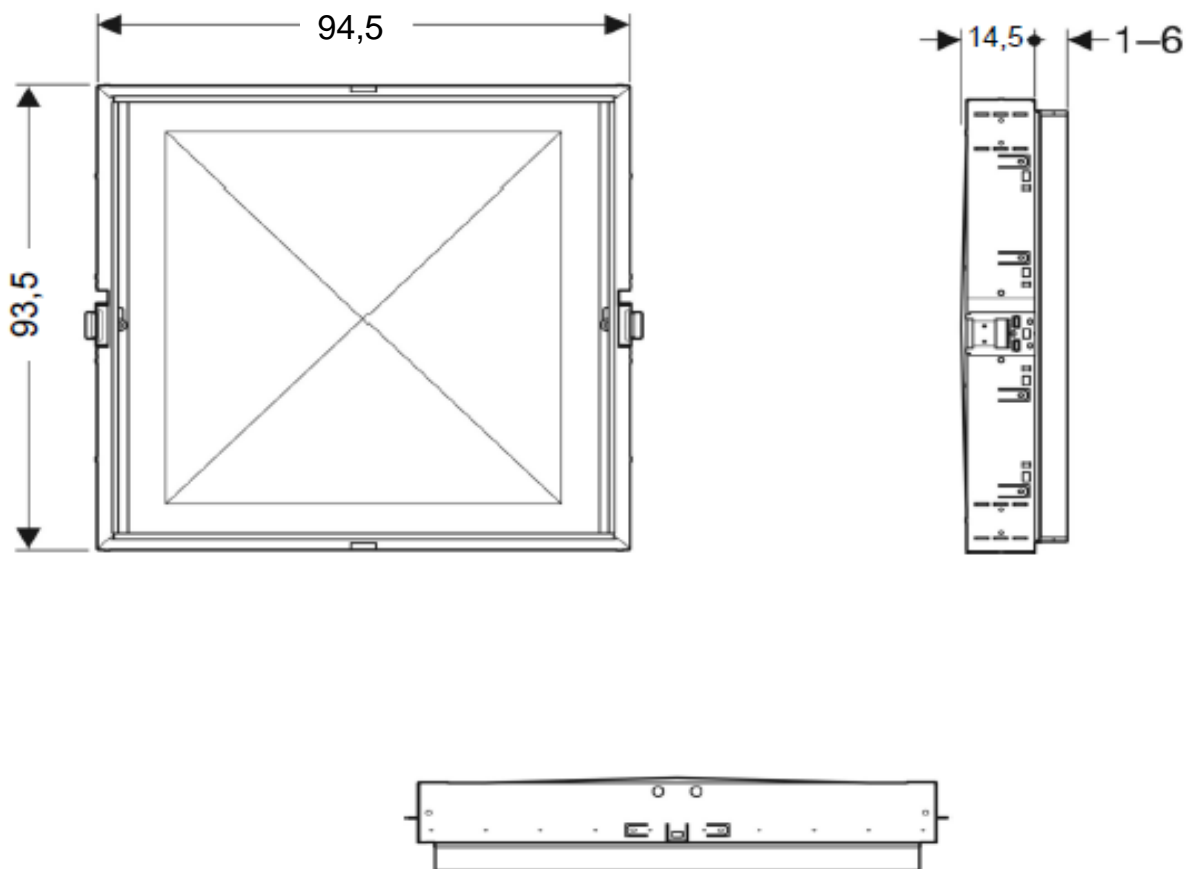

Artikel		1. Ausgabe	
Article	871206	1. Edition	7-2021
Articolo		1. Edizione	
Art. No	111.943.00.1	Mut.	

Rohbaubox ONE
Boîtier de montage brut ONE
Telaio di supporto per montaggio grezzo ONE

■ GEBERIT

Die Massangaben in cm verstehen sich unter dem Vorbehalt der Werkstoleranzen, eventuell späterer Änderungen sowie weiterer Montagemöglichkeiten. Die Haftung für Folgen fehlerhafter oder unvollständiger Massangaben ist ausgeschlossen (Art. 100 OR).

Les dimensions en cm s'entendent sous réserve des tolérances d'usine, d'éventuelles modifications ultérieures, de même que de nouvelles possibilités de montage. La responsabilité ne peut être engagée en cas de cotes manquantes ou erronées (CD art. 100).

Le dimensioni in cm s'intendono fatte salve le tolleranze di fabbricazione, le eventuali modifiche successive e le ulteriori alternative di montaggio. Si declina qualsiasi responsabilità per le conseguenze legate a dimensioni errate o incomplete (art. 100 CO).