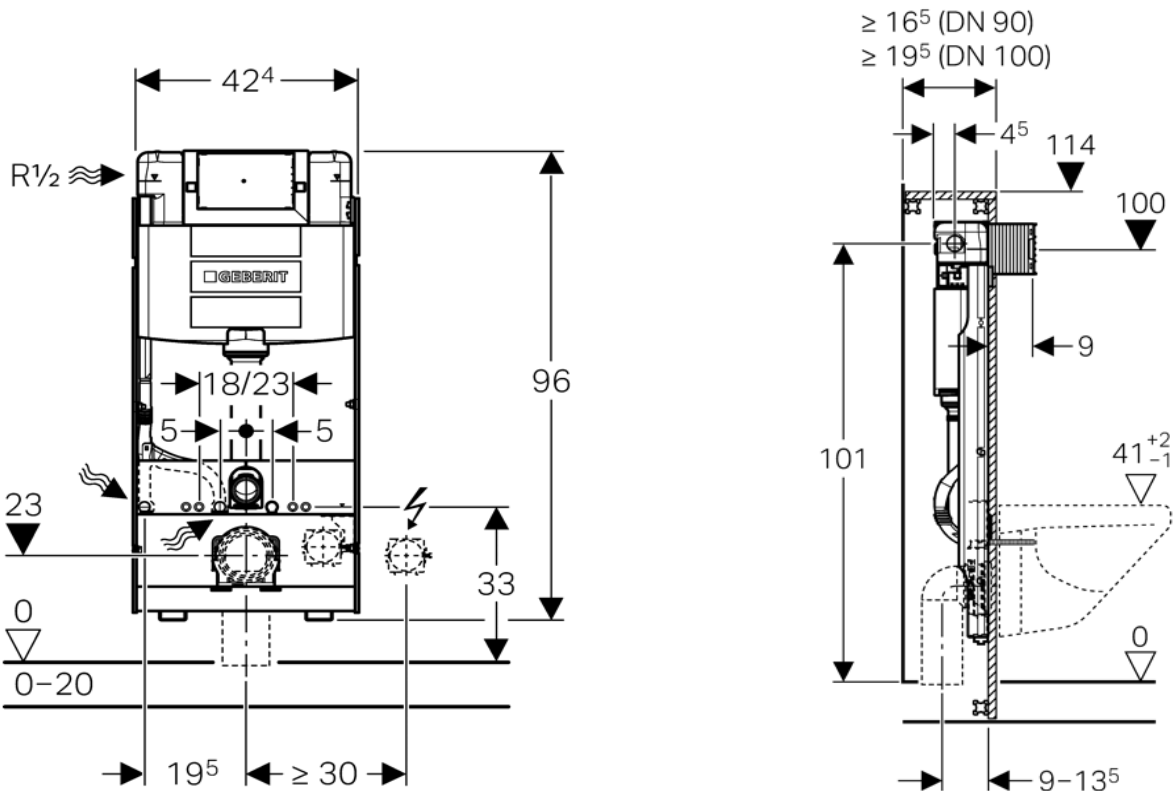

Die Massangaben in cm verstehen sich unter dem Vorbehalt der Werkstoleranzen, eventuell späterer Änderungen sowie weiterer Montagemöglichkeiten. Die Haftung für Folgen fehlerhafter oder unvollständiger Massangaben ist ausgeschlossen (Art. 100 OR).

Les dimensions en cm s'entendent sous réserve des tolérances d'usine, d'éventuelles modifications ultérieures, de même que de nouvelles possibilités de montage. La responsabilité ne peut être engagée en cas de cotes manquantes ou erronées (CD art. 100).

Le dimensioni in cm s'intendono fatte salve le tolleranze di fabbricazione, le eventuali modifiche successive e le ulteriori alternative di montaggio. Si declina qualsiasi responsabilità per le conseguenze legate a dimensioni errate o incomplete (art. 100 CO).