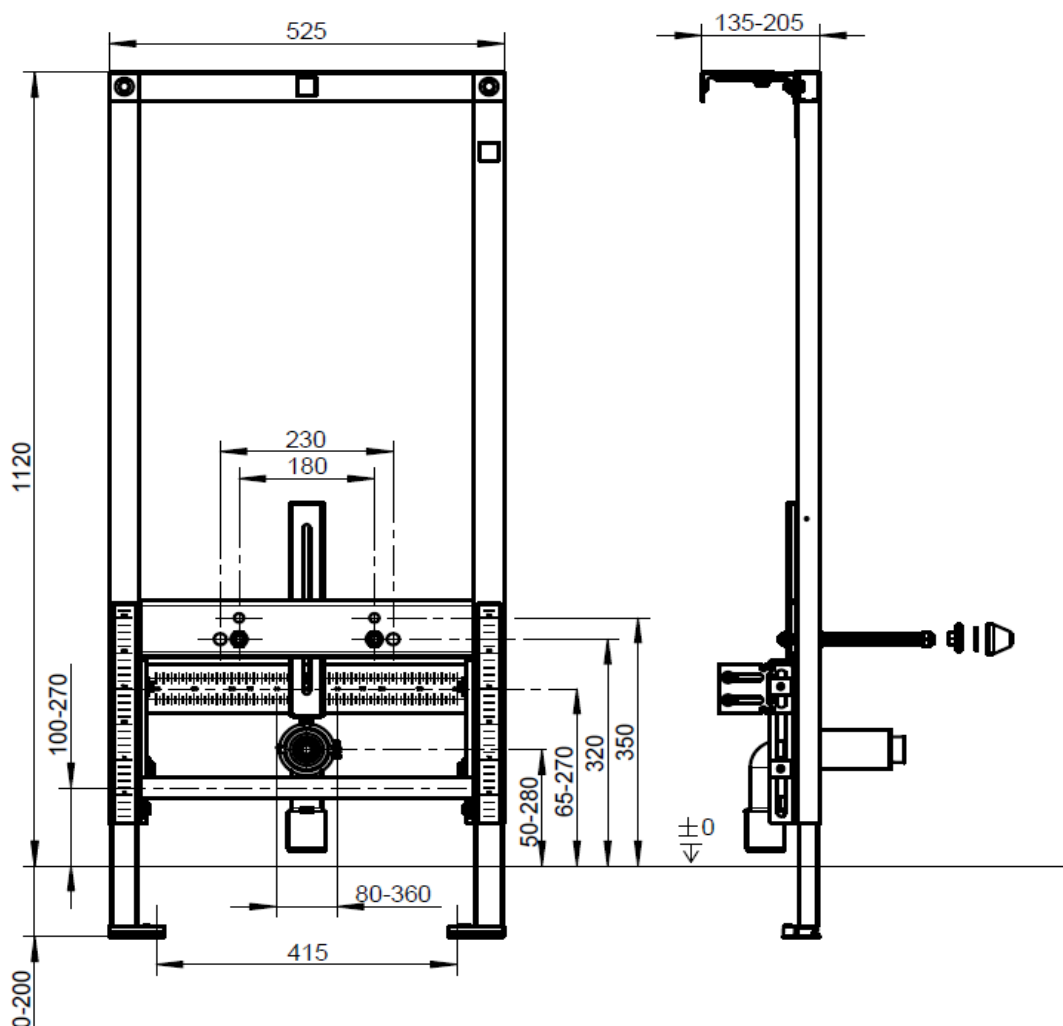

Artikel	1. Ausgabe	
Article	871736	1. Edition 5-2017
Articolo		1. Edizione
Art. No	92214800	Mut.
Bidetelement VICONNECT		
Elément pour bidet VICONNECT		
Elemento per bidet VICONNECT		

Die Massangaben in Millimeter verstehen sich unter dem Vorbehalt der Werkstoleranzen, eventuell späterer Änderungen sowie weiterer Montagemöglichkeiten. Die Haftung für Folgen fehlerhafter oder unvollständiger Massangaben ist ausgeschlossen (Art. 100 OR).

Les dimensions en millimètre s'entendent sous réserve des tolérances d'usine, d'éventuelles modifications ultérieures, de même que de nouvelles possibilités de montage. La responsabilité ne peut être engagée en cas de cotes manquantes ou erronées (CD art. 100).

Le dimensioni in millimetri s'intendono fatte salve le tolleranze di fabbricazione, le eventuali modifiche successive e le ulteriori alternative di montaggio. Si declina qualsiasi responsabilità per le conseguenze legate a dimensioni errate o incomplete (art. 100 CO).