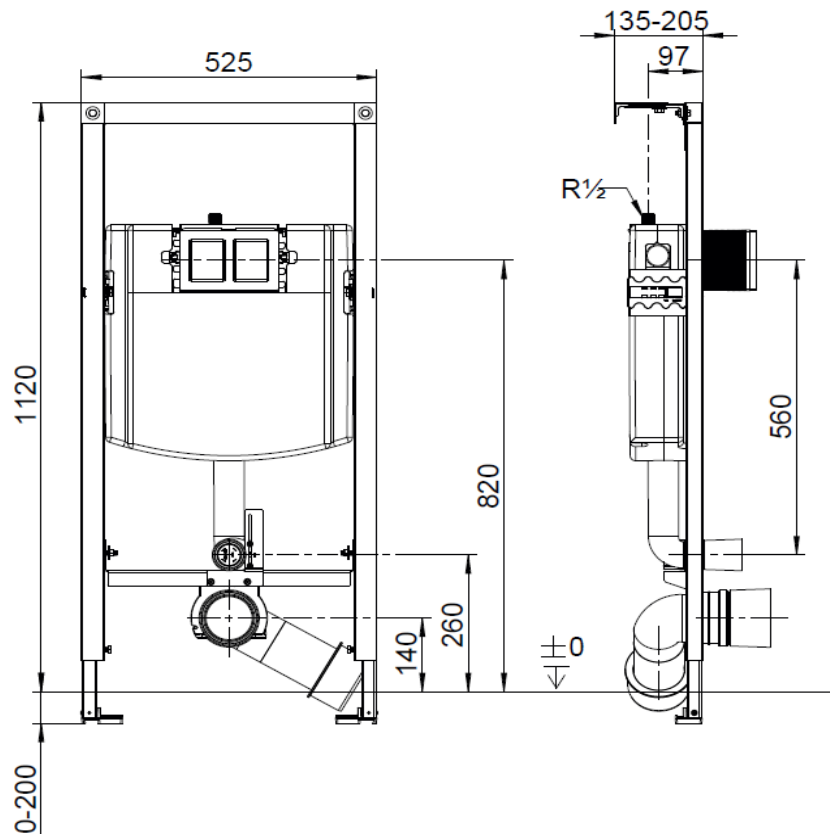

Artikel	1. Ausgabe	
Article	871739	1. Edition 6-2024
Articolo		1. Edizione
Art. No	92215400	Mut.

Wandklosettelement VICONNECT
Élément pour WC murale VICONNECT
Elemento per vaso sospeso VICONNECT

Die Massangaben in Millimeter verstehen sich unter dem Vorbehalt der Werkstoleranzen, eventuell späterer Änderungen sowie weiterer Montagemöglichkeiten. Die Haftung für Folgen fehlerhafter oder unvollständiger Massangaben ist ausgeschlossen (Art. 100 OR).

Les dimensions en millimètre s'entendent sous réserve des tolérances d'usine, d'éventuelles modifications ultérieures, de même que de nouvelles possibilités de montage. La responsabilité ne peut être engagée en cas de cotes manquantes ou erronées (CD art. 100).

Le dimensioni in millimetri si intendono fatte salve le tolleranze di fabbricazione, le eventuali modifiche successive e le ulteriori alternative di montaggio. Si declina qualsiasi responsabilità per le conseguenze legate a dimensioni errate o incomplete (art. 100 CO).