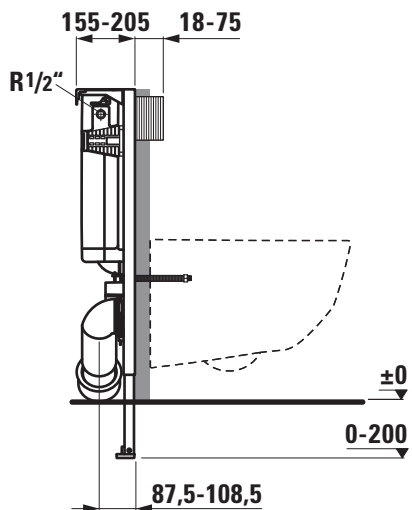

Die Massangaben in Millimeter verstehen sich unter dem Vorbehalt der Werkstoleranzen, eventuell späterer Änderungen sowie weiterer Montagemöglichkeiten. Die Haftung für Folgen fehlerhafter oder unvollständiger Massangaben ist ausgeschlossen (Art. 100 OR).

Les dimensions en millimètre s'entendent sous réserve des tolérances d'usine, d'éventuelles modifications ultérieures, de même que de nouvelles possibilités de montage. La responsabilité ne peut être engagée en cas de cotes manquantes ou erronées (CD art. 100).

Le dimensioni in millimetri s'intendono fatte salve le tolleranze di fabbricazione, le eventuali modifiche successive e le ulteriori alternative di montaggio. Si declina qualsiasi responsabilità per le conseguenze legate a dimensioni errate o incomplete (art. 100 CO).