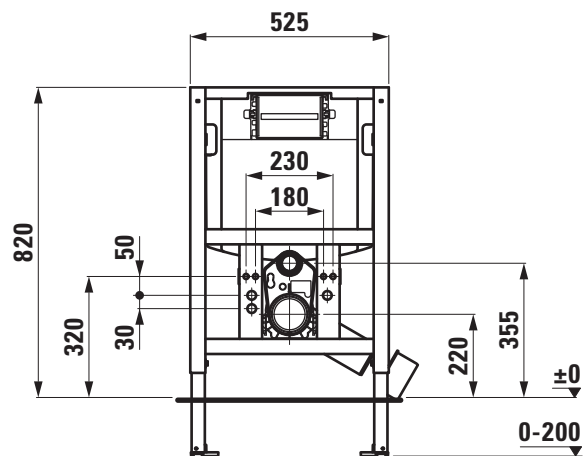

Artikel	871887	1. Ausgabe	02-2024
Article		1. Edition	
Articolo		1. Edizione	

Art.No. H927105000001	Mut.
-----------------------	------

**Wandklosettelement INEO INEOLINK**  
**Élément WC murale INEO INEOLINK**  
**Elemento vaso sospeso INEO INEOLINK**

Copyright by

**LAUFEN**

Bathroom Culture since 1892  [www.laufen.com](http://www.laufen.com)

Die Massangaben in Millimeter verstehen sich unter dem Vorbehalt der Werkstoleranzen, eventuell späterer Änderungen sowie weiterer Montagemöglichkeiten. Die Haftung für Folgen fehlerhafter oder unvollständiger Massangaben ist ausgeschlossen (Art. 100 OR).

*Les dimensions en millimètre s'entendent sous réserve des tolérances d'usine, d'éventuelles modifications ultérieures, de même que de nouvelles possibilités de montage. La responsabilité ne peut être engagée en cas de cotes manquantes ou erronées (CD art. 100).*

Le dimensioni in millimetri s'intendono fatte salve le tolleranze di fabbricazione, le eventuali modifiche successive e le ulteriori alternative di montaggio. Si declina qualsiasi responsabilità per le conseguenze legate a dimensioni errate o incomplete (art. 100 CO).