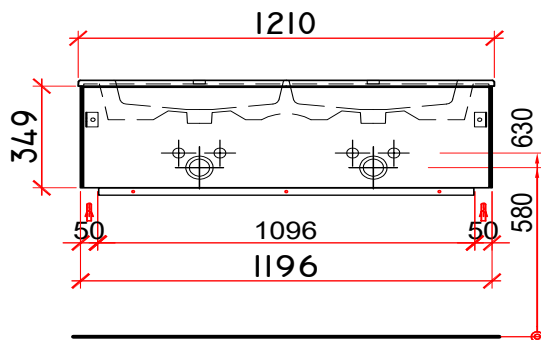

Artikel: Article: 940 059 814 Articolo:	Ausgabe: Edition: 01-2021 Edizione:
Badmöbel Pura Ceram Cube 121 cm Meuble Pura Ceram Cube 121 cm Mobile bagno Pura Ceram Cube 121 cm	

Datum: Date: Data:	Unterschrift: Signature: Firma:
Auftrag: Commande: Ordine:	Niederlassung: Succursale: Filiale:
Objekt: Chantier: Cantiere:	Sanitär: Installateur: Installatore:

inclu siphon réduit
inkl. Raumsparsifon

Bemerkungen/Besonderheiten:
Remarques/spécificités:
Commento/specifichè:

Die Massangaben in Millimeter verstehen sich unter dem Vorbehalt der Werkstoleranzen, eventuell späterer Änderungen sowie weiterer Montagemöglichkeiten. Die Haftung für Folgen fehlerhafter oder unvollständiger Massangaben ist ausgeschlossen (Art. 100 OR)
Les dimensions en millimètres s'entendent sous réserve des tolérances d'usine, d'éventuelles modifications ultérieures, de même que de nouvelles possibilités de montage. La responsabilité ne peut être engagée en cas de cotes manquantes ou erronées (CO art. 100)
Le dimensioni in millimetri s'intendono fatte salve le tolleranze di fabbricazione, le eventuali modifiche successive e le ulteriori alternative di montaggio. Si declina qualsiasi responsabilità per le conseguenze legate a dimensioni errate o incomplete (art. 100 CO)