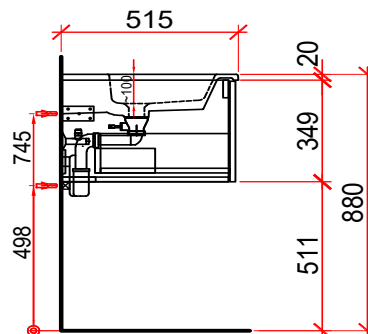

Artikel: Article: 940 059 814 Articolo:	Ausgabe: Edition: 01-2021 Edizione:
Badmöbel Pura Ceram Cube 121 cm Meuble Pura Ceram Cube 121 cm Mobile bagno Pura Ceram Cube 121 cm	

Datum: Date: Data:	Unterschrift: Signature: Firma:
Auftrag: Commande: Ordine:	Niederlassung: Succursale: Filiale:
Objekt: Chantier: Cantiere:	Sanitär: Installateur: Installatore:

inclu siphon réduit
inkl. Raumsparsifon

Bemerkungen/Besonderheiten:
Remarques/spécificités:
Commento/specifichè:

Die Massangaben in Millimeter verstehen sich unter dem Vorbehalt der Werkstoleranzen, eventuell späterer Änderungen sowie weiterer Montagemöglichkeiten. Die Haftung für Folgen fehlerhafter oder unvollständiger Massangaben ist ausgeschlossen (Art. 100 OR)
Les dimensions en millimètres s'entendent sous réserve des tolérances d'usine, d'éventuelles modifications ultérieures, de même que de nouvelles possibilités de montage. La responsabilité ne peut être engagée en cas de cotes manquantes ou erronées (CO art. 100)
Le dimensioni in millimetri s'intendono fatte salve le tolleranze di fabbricazione, le eventuali modifiche successive e le ulteriori alternative di montaggio. Si declina qualsiasi responsabilità per le conseguenze legate a dimensioni errate o incomplete (art. 100 CO)