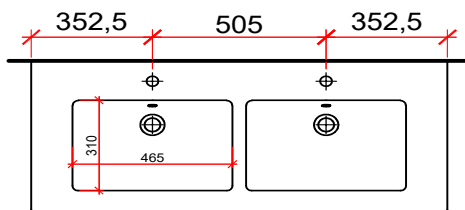

Artikel: Article: 940 059 814 Articolo:	Ausgabe: Edition: 01-2021 Edizione:
Badmöbel Pura Ceram Cube 121 cm Meuble Pura Ceram Cube 121 cm Mobile bagno Pura Ceram Cube 121 cm	

Datum: Date: Data:	Unterschrift: Signature: Firma:
Auftrag: Commande: Ordine:	Niederlassung: Succursale: Filiale:
Objekt: Chantier: Cantiere:	Sanitär: Installateur: Installatore:

inclu siphon réduit
inkl. Raumsparsifon

Bemerkungen/Besonderheiten:
Remarques/spécificités:
Commento/specifichè:

Die Massangaben in Millimeter verstehen sich unter dem Vorbehalt der Werkstoleranzen, eventuell späterer Änderungen sowie weiterer Montagemöglichkeiten. Die Haftung für Folgen fehlerhafter oder unvollständiger Massangaben ist ausgeschlossen (Art. 100 OR)
Les dimensions en millimètres s'entendent sous réserve des tolérances d'usine, d'éventuelles modifications ultérieures, de même que de nouvelles possibilités de montage. La responsabilité ne peut être engagée en cas de cotes manquantes ou erronées (CO art. 100)
Le dimensioni in millimetri s'intendono fatte salve le tolleranze di fabbricazione, le eventuali modifiche successive e le ulteriori alternative di montaggio. Si declina qualsiasi responsabilità per le conseguenze legate a dimensioni errate o incomplete (art. 100 CO)