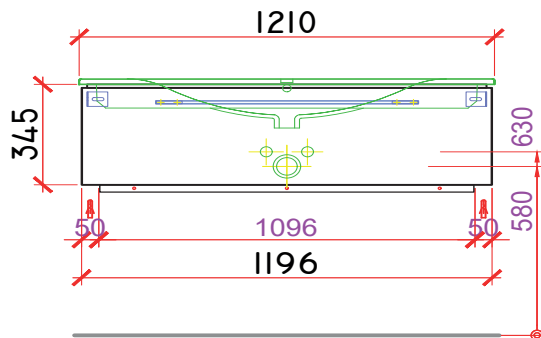

Artikel: Article: 940332814 Articolo:	Ausgabe: Edition: 01-2023 Edizione:
Badmöbel Stilo Ceram Move II 121 cm Meuble Stilo Ceram Move II 121 cm Mobile bagno Stilo Ceram Move II 121 cm	

Datum: Date: Data:	Unterschrift: Signature: Firma:
Auftrag: Commande: Ordine:	Niederlassung: Succursale: Filiale:
Objekt: Chantier: Cantiere:	Sanitär: Installateur: Installatore:

Bemerkungen/Besonderheiten:
Remarques/spécificités:
Commento/specifiche:

Die Massangaben in Millimeter verstehen sich unter dem Vorbehalt der Werkstoleranzen, eventuell späterer Änderungen sowie weiterer Montagemöglichkeiten. Die Haftung für Folgen fehlerhafter oder unvollständiger Massangaben ist ausgeschlossen (Art. 100 OR)
Les dimensions en millimètres s'entendent sous réserve des tolérances d'usine, d'éventuelles modifications ultérieures, de même que de nouvelles possibilités de montage. La responsabilité ne peut être engagée en cas de cotes manquantes ou erronées (CO art. 100)
Le dimensioni in millimetri s'intendono fatte salve le tolleranze di fabbricazione, le eventuali modifiche successive e le ulteriori alternative di montaggio. Si declina qualsiasi responsabilità per le conseguenze legate a dimensioni errate o incomplete (art. 100 CO)