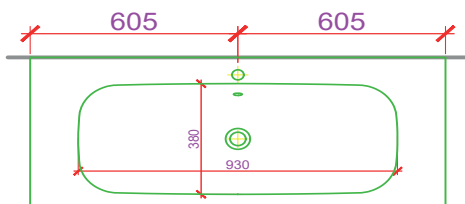

Artikel: Article: 940332814 Articolo:	Ausgabe: Edition: 01-2023 Edizione:
Badmöbel Stilo Ceram Move II 121 cm Meuble Stilo Ceram Move II 121 cm Mobile bagno Stilo Ceram Move II 121 cm	

Datum: Date: Data:	Unterschrift: Signature: Firma:
Auftrag: Commande: Ordine:	Niederlassung: Succursale: Filiale:
Objekt: Chantier: Cantiere:	Sanitär: Installateur: Installatore:

Bemerkungen/Besonderheiten:
Remarques/spécificités:
Commento/specifiche:

Die Massangaben in Millimeter verstehen sich unter dem Vorbehalt der Werkstoleranzen, eventuell späterer Änderungen sowie weiterer Montagemöglichkeiten. Die Haftung für Folgen fehlerhafter oder unvollständiger Massangaben ist ausgeschlossen (Art. 100 OR)
Les dimensions en millimètres s'entendent sous réserve des tolérances d'usine, d'éventuelles modifications ultérieures, de même que de nouvelles possibilités de montage. La responsabilité ne peut être engagée en cas de cotes manquantes ou erronées (CO art. 100)
Le dimensioni in millimetri s'intendono fatte salve le tolleranze di fabbricazione, le eventuali modifiche successive e le ulteriori alternative di montaggio. Si declina qualsiasi responsabilità per le conseguenze legate a dimensioni errate o incomplete (art. 100 CO)