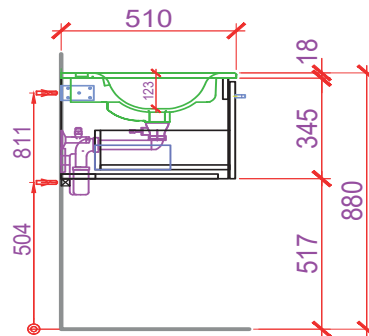

Artikel: Article: 940332814 Articolo:	Ausgabe: Edition: 01-2023 Edizione:
Badmöbel Stilo Ceram Move II 121 cm Meuble Stilo Ceram Move II 121 cm Mobile bagno Stilo Ceram Move II 121 cm	

Datum: Date: Data:	Unterschrift: Signature: Firma:
Auftrag: Commande: Ordine:	Niederlassung: Succursale: Filiale:
Objekt: Chantier: Cantiere:	Sanitär: Installateur: Installatore:

Bemerkungen/Besonderheiten:
Remarques/spécificités:
Commento/specifiche:

Die Massangaben in Millimeter verstehen sich unter dem Vorbehalt der Werkstoleranzen, eventuell späterer Änderungen sowie weiterer Montagemöglichkeiten. Die Haftung für Folgen fehlerhafter oder unvollständiger Massangaben ist ausgeschlossen (Art. 100 OR)
Les dimensions en millimètres s'entendent sous réserve des tolérances d'usine, d'éventuelles modifications ultérieures, de même que de nouvelles possibilités de montage. La responsabilité ne peut être engagée en cas de cotes manquantes ou erronées (CO art. 100)
Le dimensioni in millimetri s'intendono fatte salve le tolleranze di fabbricazione, le eventuali modifiche successive e le ulteriori alternative di montaggio. Si declina qualsiasi responsabilità per le conseguenze legate a dimensioni errate o incomplete (art. 100 CO)