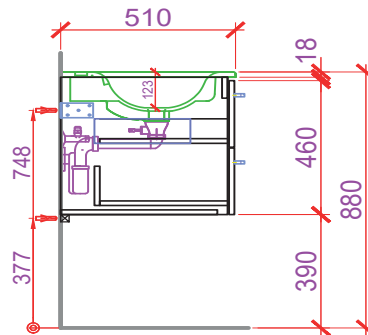

Artikel: Article: 940354814 Articolo:	Ausgabe: Edition: 01-2023 Edizione:
Badmöbel Stilo Ceram Move II 106 cm	
Meuble Stilo Ceram Move II 106 cm	
Mobile bagno Stilo Ceram Move II 106 cm	

Datum: Date: Data:	Unterschrift: Signature: Firma:
Auftrag: Commande: Ordine:	Niederlassung: Succursale: Filiale:
Objekt: Chantier: Cantiere:	Sanitär: Installateur: Installatore:

Bemerkungen/Besonderheiten:
Remarques/spécificités:
Commento/specifiche:

Die Massangaben in Millimeter verstehen sich unter dem Vorbehalt der Werkstoleranzen, eventuell späterer Änderungen sowie weiterer Montagemöglichkeiten. Die Haftung für Folgen fehlerhafter oder unvollständiger Massangaben ist ausgeschlossen (Art. 100 OR)
Les dimensions en millimètres s'entendent sous réserve des tolérances d'usine, d'éventuelles modifications ultérieures, de même que de nouvelles possibilités de montage. La responsabilité ne peut être engagée en cas de cotes manquantes ou erronées (CO art. 100)
Le dimensioni in millimetri s'intendono fatte salve le tolleranze di fabbricazione, le eventuali modifiche successive e le ulteriori alternative di montaggio. Si declina qualsiasi responsabilità per le conseguenze legate a dimensioni errate o incomplete (art. 100 CO)