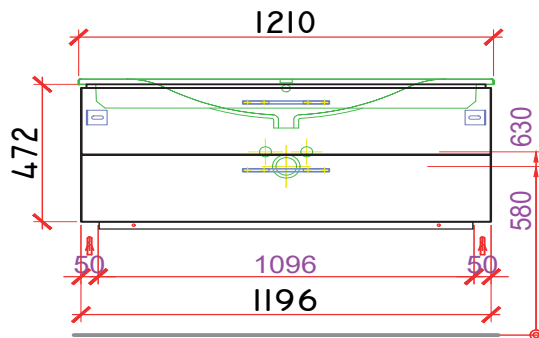

Artikel: Article: 940354814 Articolo:	Ausgabe: Edition: 01-2023 Edizione:
Badmöbel Stilo Ceram Move II 106 cm	
Meuble Stilo Ceram Move II 106 cm	
Mobile bagno Stilo Ceram Move II 106 cm	

Datum: Date: Data:	Unterschrift: Signature: Firma:
Auftrag: Commande: Ordine:	Niederlassung: Succursale: Filiale:
Objekt: Chantier: Cantiere:	Sanitär: Installateur: Installatore:

Bemerkungen/Besonderheiten:
Remarques/spécificités:
Commento/specifiche:

Die Massangaben in Millimeter verstehen sich unter dem Vorbehalt der Werkstoleranzen, eventuell späterer Änderungen sowie weiterer Montagemöglichkeiten. Die Haftung für Folgen fehlerhafter oder unvollständiger Massangaben ist ausgeschlossen (Art. 100 OR)
Les dimensions en millimètres s'entendent sous réserve des tolérances d'usine, d'éventuelles modifications ultérieures, de même que de nouvelles possibilités de montage. La responsabilité ne peut être engagée en cas de cotes manquantes ou erronées (CO art. 100)
Le dimensioni in millimetri s'intendono fatte salve le tolleranze di fabbricazione, le eventuali modifiche successive e le ulteriori alternative di montaggio. Si declina qualsiasi responsabilità per le conseguenze legate a dimensioni errate o incomplete (art. 100 CO)