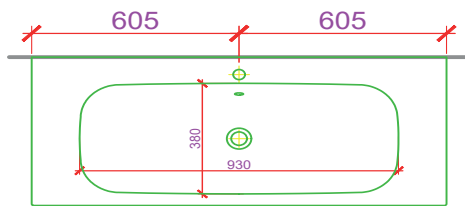

Artikel: Article: 940354814 Articolo:	Ausgabe: Edition: 01-2023 Edizione:
Badmöbel Stilo Ceram Move II 106 cm	
Meuble Stilo Ceram Move II 106 cm	
Mobile bagno Stilo Ceram Move II 106 cm	

Datum: Date: Data:	Unterschrift: Signature: Firma:
Auftrag: Commande: Ordine:	Niederlassung: Succursale: Filiale:
Objekt: Chantier: Cantiere:	Sanitär: Installateur: Installatore:

Bemerkungen/Besonderheiten:
Remarques/spécificités:
Commento/specifiche:

Die Massangaben in Millimeter verstehen sich unter dem Vorbehalt der Werkstoleranzen, eventuell späterer Änderungen sowie weiterer Montagemöglichkeiten. Die Haftung für Folgen fehlerhafter oder unvollständiger Massangaben ist ausgeschlossen (Art. 100 OR)
Les dimensions en millimètres s'entendent sous réserve des tolérances d'usine, d'éventuelles modifications ultérieures, de même que de nouvelles possibilités de montage. La responsabilité ne peut être engagée en cas de cotes manquantes ou erronées (CO art. 100)
Le dimensioni in millimetri s'intendono fatte salve le tolleranze di fabbricazione, le eventuali modifiche successive e le ulteriori alternative di montaggio. Si declina qualsiasi responsabilità per le conseguenze legate a dimensioni errate o incomplete (art. 100 CO)