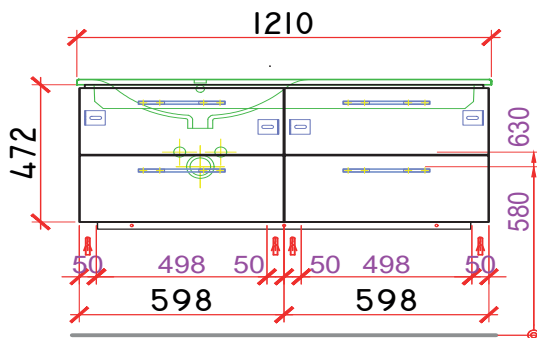

Artikel: Article: 940357814 Articolo:	Ausgabe: Edition: 01-2023 Edizione:
Badmöbel Stilo Ceram Move II 121 cm Meuble Stilo Ceram Move II 121 cm Mobile bagno Stilo Ceram Move II 121 cm	

Datum: Date: Data:	Unterschrift: Signature: Firma:
Auftrag: Commande: Ordine:	Niederlassung: Succursale: Filiale:
Objekt: Chantier: Cantiere:	Sanitär: Installateur: Installatore:

Bemerkungen/Besonderheiten:
Remarques/spécificités:
Commento/specifichè:

Die Massangaben in Millimeter verstehen sich unter dem Vorbehalt der Werkstoleranzen, eventuell späterer Änderungen sowie weiterer Montagemöglichkeiten. Die Haftung für Folgen fehlerhafter oder unvollständiger Massangaben ist ausgeschlossen (Art. 100 OR)
Les dimensions en millimètres s'entendent sous réserve des tolérances d'usine, d'éventuelles modifications ultérieures, de même que de nouvelles possibilités de montage. La responsabilité ne peut être engagée en cas de cotes manquantes ou erronées (CO art. 100)
Le dimensioni in millimetri s'intendono fatte salve le tolleranze di fabbricazione, le eventuali modifiche successive e le ulteriori alternative di montaggio. Si declina qualsiasi responsabilità per le conseguenze legate a dimensioni errate o incomplete (art. 100 CO)