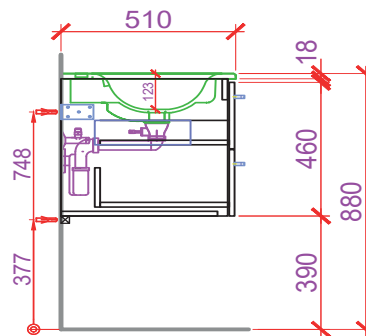

Artikel: Article: 940357814 Articolo:	Ausgabe: Edition: 01-2023 Edizione:
Badmöbel Stilo Ceram Move II 121 cm Meuble Stilo Ceram Move II 121 cm Mobile bagno Stilo Ceram Move II 121 cm	

Datum: Date: Data:	Unterschrift: Signature: Firma:
Auftrag: Commande: Ordine:	Niederlassung: Succursale: Filiale:
Objekt: Chantier: Cantiere:	Sanitär: Installateur: Installatore:

Bemerkungen/Besonderheiten:
Remarques/spécificités:
Commento/specifichè:

Die Massangaben in Millimeter verstehen sich unter dem Vorbehalt der Werkstoleranzen, eventuell späterer Änderungen sowie weiterer Montagemöglichkeiten. Die Haftung für Folgen fehlerhafter oder unvollständiger Massangaben ist ausgeschlossen (Art. 100 OR)
Les dimensions en millimètres s'entendent sous réserve des tolérances d'usine, d'éventuelles modifications ultérieures, de même que de nouvelles possibilités de montage. La responsabilité ne peut être engagée en cas de cotes manquantes ou erronées (CO art. 100)
Le dimensioni in millimetri s'intendono fatte salve le tolleranze di fabbricazione, le eventuali modifiche successive e le ulteriori alternative di montaggio. Si declina qualsiasi responsabilità per le conseguenze legate a dimensioni errate o incomplete (art. 100 CO)