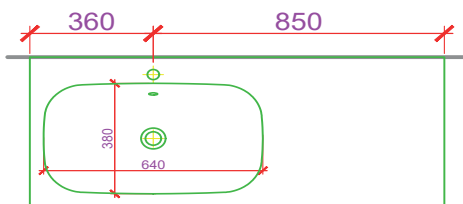

Artikel: Article: 940357814 Articolo:	Ausgabe: Edition: 01-2023 Edizione:
Badmöbel Stilo Ceram Move II 121 cm Meuble Stilo Ceram Move II 121 cm Mobile bagno Stilo Ceram Move II 121 cm	

Datum: Date: Data:	Unterschrift: Signature: Firma:
Auftrag: Commande: Ordine:	Niederlassung: Succursale: Filiale:
Objekt: Chantier: Cantiere:	Sanitär: Installateur: Installatore: