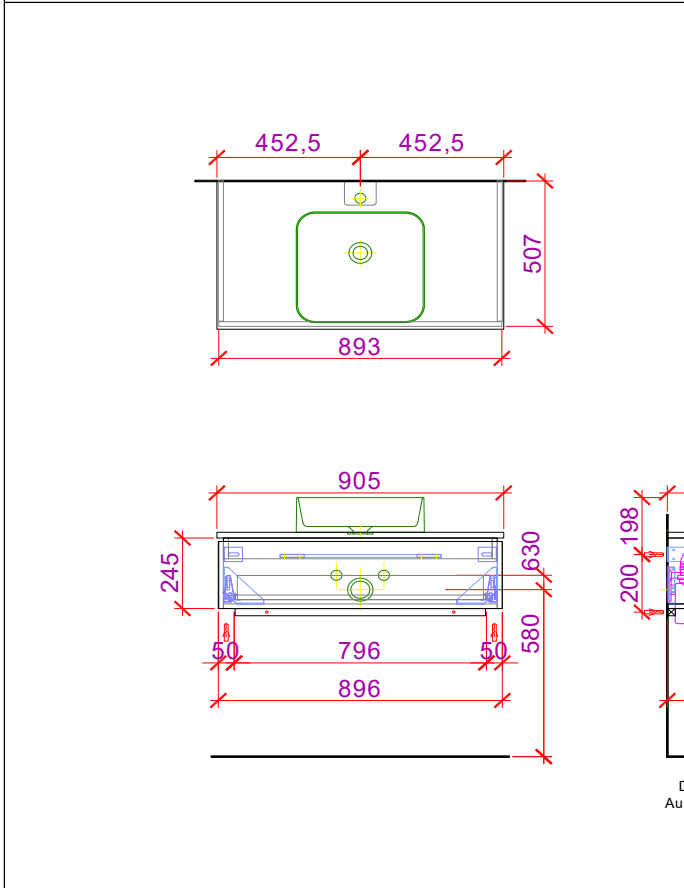

framo

www.framo.ch

Artikel **950 431 814** Ausgabe
 Article **950 431 815** Edition **2017**
 Articolu **950 431 815** Edizione

Badmöbel STILO TOP
Meubles de salles de bains STILO TOP
Mobile da bagno STILO TOP

Auftrag: Niederlassung: Position:
 Commande: Siège Position:
 Ordinazione: Sede: Posizione:

Sanitär: Objekt:
 Installateur: Chantier:
 Installatore: Cantiere:

Waschtischabdeckung muss separat bestellt werden	Table de toilette doit être commandé séparément	
Entsprechende Dicke je nach Material	in mm en mm	Epaisseur de la table dépend de la matière
Modern	20	Modern
Modern	52	Modern
Vollkernkunstharz	12	Compact
Mineral-art	12	Mineral-art
Glas Acilux	12	Verre Acilux
Starlight	20	Starlight
Granit	20	Granit

Les dimensions en millimètres s'entendent sous réserve des tolérances d'usine, d'éventuelles modifications ultérieures, de même que de nouvelles possibilités de montage. La responsabilité ne peut être engagée en cas de cotes manquantes ou erronées (CO art. 100)