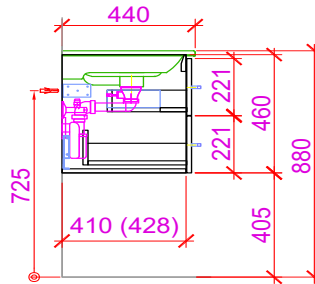

Artikel: Article: 958901814 Articolo:	Ausgabe: Edition: 01-2023 Edizione:
Möbel für Palomba Maxi 50 cm Meuble pour Palomba Maxi 50 cm Mobile bagno per Palomba Maxi 50 cm	

Datum: Date: Data:	Unterschrift: Signature: Firma:
Auftrag: Commande: Ordine:	Niederlassung: Succursale: Filiale:
Objekt: Chantier: Cantiere:	Sanitär: Installateur: Installatore:

Bemerkungen/Besonderheiten:
Remarques/spécificités:
Commento/specifichè:

Die Massangaben in Millimeter verstehen sich unter dem Vorbehalt der Werkstoleranzen, eventuell späterer Änderungen sowie weiterer Montagemöglichkeiten. Die Haftung für Folgen fehlerhafter oder unvollständiger Massangaben ist ausgeschlossen (Art. 100 OR)
 Les dimensions en millimètres s'entendent sous réserve des tolérances d'usine, d'éventuelles modifications ultérieures, de même que de nouvelles possibilités de montage. La responsabilité ne peut être engagée en cas de cotes manquantes ou erronées (CO art. 100)
 Le dimensioni in millimetri s'intendono fatte salve le tolleranze di fabbricazione, le eventuali modifiche successive e le ulteriori alternative di montaggio. Si declina qualsiasi responsabilità per le conseguenze legate a dimensioni errate o incomplete (art. 100 CO)