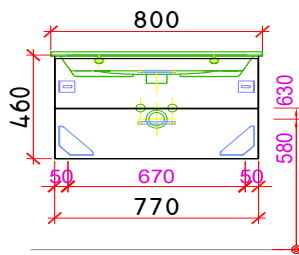

Artikel: Article: 958903814 Articolo:	Ausgabe: Edition: 01-2023 Edizione:
Möbel für Palomba Maxi 80 cm Meuble pour Palomba Maxi 80 cm Mobile bagno per Palomba Maxi 80 cm	

Datum: Date: Data:	Unterschrift: Signature: Firma:
Auftrag: Commande: Ordine:	Niederlassung: Succursale: Filiale:
Objekt: Chantier: Cantiere:	Sanitär: Installateur: Installatore:

Bemerkungen/Besonderheiten:
Remarques/spécificités:
Commento/specifiche:

Die Massangaben in Millimeter verstehen sich unter dem Vorbehalt der Werkstoleranzen, eventuell späterer Änderungen sowie weiterer Montagemöglichkeiten. Die Haftung für Folgen fehlerhafter oder unvollständiger Massangaben ist ausgeschlossen (Art. 100 OR)
 Les dimensions en millimètres s'entendent sous réserve des tolérances d'usine, d'éventuelles modifications ultérieures, de même que de nouvelles possibilités de montage. La responsabilité ne peut être engagée en cas de cotes manquantes ou erronées (CO art. 100)
 Le dimensioni in millimetri s'intendono fatte salve le tolleranze di fabbricazione, le eventuali modifiche successive e le ulteriori alternative di montaggio. Si declina qualsiasi responsabilità per le conseguenze legate a dimensioni errate o incomplete (art. 100 CO)