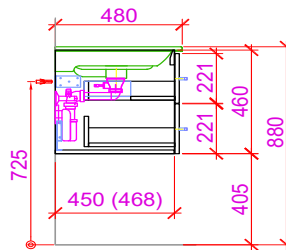

Artikel: Article: 958903814 Articolo:	Ausgabe: Edition: 01-2023 Edizione:
Möbel für Palomba Maxi 80 cm Meuble pour Palomba Maxi 80 cm Mobile bagno per Palomba Maxi 80 cm	

Datum: Date: Data:	Unterschrift: Signature: Firma:
Auftrag: Commande: Ordine:	Niederlassung: Succursale: Filiale:
Objekt: Chantier: Cantiere:	Sanitär: Installateur: Installatore:

Bemerkungen/Besonderheiten:
Remarques/spécificités:
Commento/specifiche:

Die Massangaben in Millimeter verstehen sich unter dem Vorbehalt der Werkstoleranzen, eventuell späterer Änderungen sowie weiterer Montagemöglichkeiten. Die Haftung für Folgen fehlerhafter oder unvollständiger Massangaben ist ausgeschlossen (Art. 100 OR)
 Les dimensions en millimètres s'entendent sous réserve des tolérances d'usine, d'éventuelles modifications ultérieures, de même que de nouvelles possibilités de montage. La responsabilité ne peut être engagée en cas de cotes manquantes ou erronées (CO art. 100)
 Le dimensioni in millimetri s'intendono fatte salve le tolleranze di fabbricazione, le eventuali modifiche successive e le ulteriori alternative di montaggio. Si declina qualsiasi responsabilità per le conseguenze legate a dimensioni errate o incomplete (art. 100 CO)