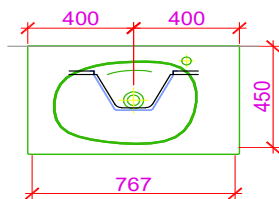

Artikel: Article: 958903814 Articolo:	Ausgabe: Edition: 01-2023 Edizione:
Möbel für Palomba Maxi 80 cm Meuble pour Palomba Maxi 80 cm Mobile bagno per Palomba Maxi 80 cm	

Datum: Date: Data:	Unterschrift: Signature: Firma:
Auftrag: Commande: Ordine:	Niederlassung: Succursale: Filiale:
Objekt: Chantier: Cantiere:	Sanitär: Installateur: Installatore: