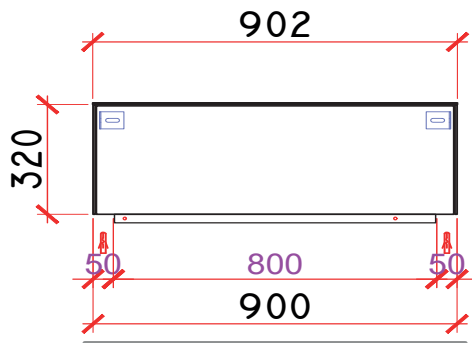

Artikel: Article: 959809814 Articolo:	Ausgabe: Edition: 01-2023 Edizione:
Abgesetzte Möbel Svelto 90 cm Meubles séparés Svelto 90 cm Mobile separati Svelto 90 cm	

Datum: Date: Data:	Unterschrift: Signature: Firma:
Auftrag: Commande: Ordine:	Niederlassung: Succursale: Filiale:
Objekt: Chantier: Cantiere:	Sanitär: Installateur: Installatore:

Bemerkungen/Besonderheiten:
Remarques/spécificités:
Commento/specifiche:

Die Massangaben in Millimeter verstehen sich unter dem Vorbehalt der Werkstoleranzen, eventuell späterer Änderungen sowie weiterer Montagemöglichkeiten. Die Haftung für Folgen fehlerhafter oder unvollständiger Massangaben ist ausgeschlossen (Art. 100 OR)
Les dimensions en millimètres s'entendent sous réserve des tolérances d'usine, d'éventuelles modifications ultérieures, de même que de nouvelles possibilités de montage. La responsabilité ne peut être engagée en cas de cotes manquantes ou erronées (CO art. 100)
Le dimensioni in millimetri s'intendono fatte salve le tolleranze di fabbricazione, le eventuali modifiche successive e le ulteriori alternative di montaggio. Si declina qualsiasi responsabilità per le conseguenze legate a dimensioni errate o incomplete (art. 100 CO)