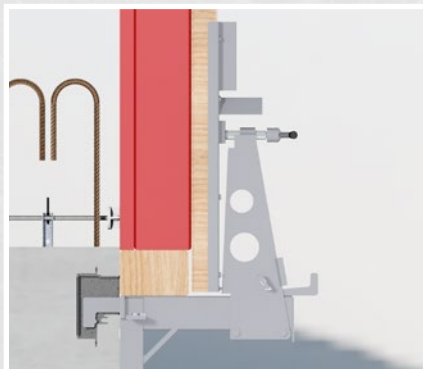

BKA PRO KONSOLE 30 CM

INFORMATION

Die BKA Pro Konsole 30 cm ist die rationellste Lösung um Deckenränder effizient abzuschalen, Wandschalungen stabil aufzulegen sowie einfach einen sicheren Seitenschutz zu erstellen. Als Fixation dient die BKA Pro Aussparung, welche vorgängig in der Wand oder in der Deckenstirne einbetoniert wird und in welche die Konsole einfach eingehängt werden kann.

Dank des stabilen und einstellbaren Richtschlittens mit Nagelbrett, können Deckenrandabschalungen mit einem Gerüstbrett oder unserer Abschaltung Maxi-Form schnell erstellt werden. Speziell bei der Verwendung eines Fassadengerüsts, ist die platzsparende BKA Pro Konsole 30 cm die beste Lösung.

Die robuste und feuerverzinkte BKA Pro Konsole 30 cm kann in der Transportkiste einfach gelagert, transportiert und mit dem Kran auf der Baustelle versetzt werden.

VORTEILE

- Sehr einfaches und effizientes Abschalen von Deckenrändern
- Perfekte Auflagefläche für Abschaltungen, Kanthölzer und Wandschalungen
- Ermöglicht einfach einen sicheren Seitenschutz zu erstellen
- BKA Pro Haken & Aussparung sichern beim Anziehen automatisch
- Feuerverzinkte und robuste Konstruktion
- Besitzt keine verlierbaren Teile
- Uneingeschränkt kompatibel mit Konsolen der letzten BKA Generation
- Geprüft gemäss EN 13374
- SuvaPro zertifiziert

suvapro
Nr. 4311
CERTIFICATION

BKAPro
Sicherungssystem

Weitere Informationen
mbt.swiss/184

BKA Pro Konsole 30 cm im Einsatz bei Fassadengerüsten

Freie Auflagefläche und maximale Sicherheit, dank des BKA Pro Sicherungssystems