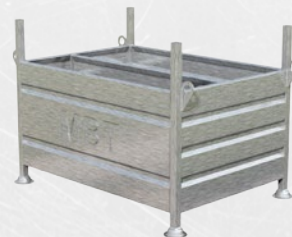

Die robuste und feuerverzinkte BKA Pro Konsole 30 cm kann in der Transportkiste einfach gelagert, transportiert und mit dem Kran auf der Baustelle versetzt werden.

VORTEILE

- Sehr einfaches und effizientes Abschalen von Deckenrändern
- Perfekte Auflagefläche für Abschaltungen, Kanthölzer und Wandschalungen
- Ermöglicht einfach einen sicheren Seitenschutz zu erstellen
- BKA Pro Haken & Aussparung sichern beim Anziehen automatisch
- Feuerverzinkte und robuste Konstruktion
- Besitzt keine verlierbaren Teile
- Uneingeschränkt kompatibel mit Konsolen der letzten BKA Generation
- Geprüft gemäss EN 13374
- SuvaPro zertifiziert

MBT
Mägert G&C Bautechnik AG

ABSCHALUNG
SICHERHEIT
FIXATION

Mägert G&C Bautechnik AG
www.mbt-bautechnik.ch
+41 (0)41 610 85 53
info@mbt-bautechnik.ch

BKA Pro Konsole 30 cm mit Maxi-Form und Seitenschutz

*i***AUSSPARUNG****BKA Pro Aussparung**

Die BKA Pro Aussparung bildet die Grundlage des ganzen BKA Pro Systems und dient nach dem Einbetonieren zum Einhängen der verschiedenen BKA Pro Komponenten.

Art. Nr. 1401*i***KONSOLE****BKA Pro Konsole 30 cm mit Schlitten und Richtprofil**

Die BKA Pro-Konsole 30 cm ist die rationelle Lösung für Abschalungen und Auflagen von Wandschalungen im Bereich der Fassadengerüste.

Art. Nr. 1402K*i***TRANSPORTKISTE****Transportkiste**

Die robuste feuerverzinkte Transportkiste eignet sich zum sicheren Transport der BKA Pro Konsole 30 cm, sowie sonstigem Kleinmaterial auf Baustellen und Werkhöfen. Die Transportkiste ist mit den BPA, BKA und Maxi-Form Barellen stapelbar.