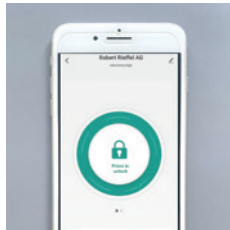

Zugriffs-Codes einfach per Smartphone vergeben! **KSB-25 SMART**

Feste Codes bei Schlüsselboxen haben einen großen Nachteil: Wer einmal Zutritt bekam, kennt den Code für immer. Mit dem KSB-25 SMART können Sie dieses Problem ausschalten: Mit Ihrem Smartphone und der kostenlosen „Smart Life“-App generieren Sie in Sekundenschnelle Einmal-Codes oder zeitlich begrenzte Codes für die Schlüsselbox – ganz unabhängig davon, wo Sie sich gerade aufhalten. Wenn Sie selbst die Box öffnen wollen und vor Ort sind, verbindet sich Ihr Smartphone via Bluetooth mit der Box und zum Öffnen genügt es, das App-Symbol zu drücken. Sie müssen sich keinen Code merken! Doch KSB-25 SMART bietet Ihnen natürlich auch die Möglichkeit, einen permanenten Code zu vergeben. Ganz, wie Sie möchten!

Wenn die Schlüsselbox Ihr Smartphone per Bluetooth erkennt, erscheint dieses Symbol auf Ihrem Handy. Drücken Sie einfach auf das Symbol, und die Box öffnet sich. Codes-Merken war gestern!

Mit der Smart Life App steuern Sie alle Zugriffsmöglichkeiten auf Ihre Schlüsselbox. Dazu gehört auch die Generierung eines dynamischen Codes, die Sie mit einem Klick auslösen.