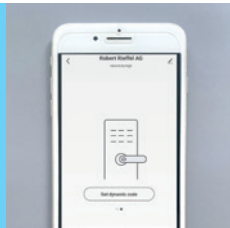

Rieffel Premium Security Products: **Beste Qualität für unsere Kunden**

Rieffel ist seit Jahrzehnten bei Tresorhändlern, geschäftlichen und privaten Anwendern der Inbegriff für die sichere Aufbewahrung von Wertsachen.

Darüber hinaus beliefern wir unsere Kunden mit Produkten im Bereich Geldbehältnisse, Schlüsselzubehör und Heimsicherheit sowie mit hochwer-

tigen Werkzeugen und Sicherheitsprodukten der führenden europäischen Hersteller.

- Tresore
- Geldbehältnisse
- Schlüsselkästen
- Schlüssel-Zubehör
- Tür- und Fenstersicherheit
- Werkzeuge