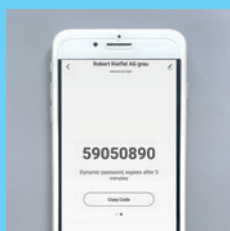

Rieffel Premium Security Products: **Beste Qualität für unsere Kunden**

Rieffel ist seit Jahrzehnten bei Tresorhändlern, geschäftlichen und privaten Anwendern der Inbegriff für die sichere Aufbewahrung von Wertsachen.

Darüber hinaus beliefern wir unsere Kunden mit Produkten im Bereich Geldbehältnisse, Schlüsselzubehör und Heimsicherheit sowie mit hochwer-

tigen Werkzeugen und Sicherheitsprodukten der führenden europäischen Hersteller.

- Tresore
- Geldbehältnisse
- Schlüsselkästen
- Schlüssel-Zubehör
- Tür- und Fenstersicherheit
- Werkzeuge