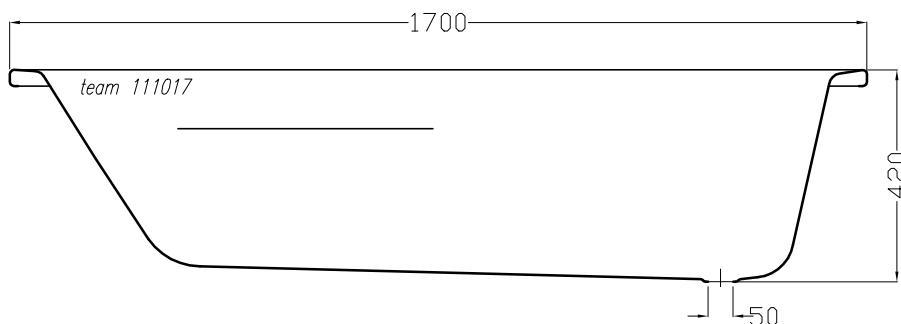

Die Massangaben in Millimeter verstehen sich unter dem Vorbehalt der Werkstoleranzen, eventuell späterer Änderungen sowie weiterer Montagemöglichkeiten. Die Haftung für Folgen fehlerhafter oder unvollständiger Massangaben ist ausgeschlossen (Art. 100 OR).

Les dimensions en millimètre s'entendent sous réserve des tolérances d'usine, d'éventuelles modifications ultérieures, de nouvelles possibilités de montage. La responsabilité ne peut être engagée en cas de cotes manquantes ou erronées (CD art. 100)

Le dimensioni in millimetri s'intendono fatte salve le tolleranze di fabbricazione, le eventuali modifiche successive e le ulteriori alternative di montaggio. Si declina qualsiasi responsabilità per le conseguenze legate a dimensioni errate o incomplete (art. 100 CO).