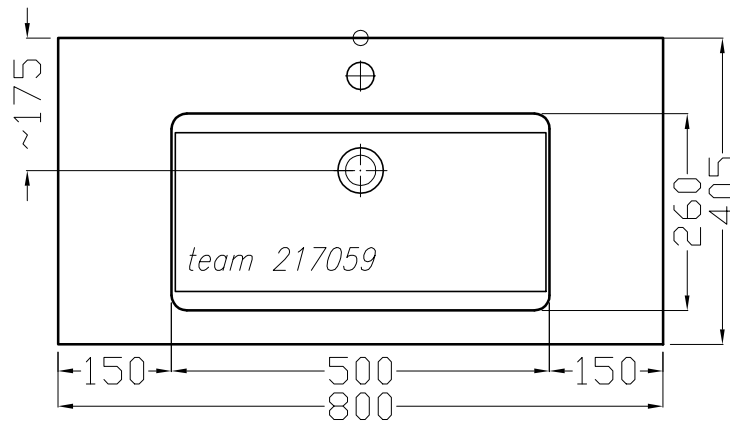

Designed by **IBW Engineering, Zürich** ibw01@vtxmail.ch

Die Massangaben in Millimeter verstehen sich unter dem Vorbehalt der Werkstoleranzen, eventuell späterer Änderungen sowie weiterer Montagemöglichkeiten. Die Haftung für Folgen fehlerhafter oder unvollständiger Massangaben ist ausgeschlossen (Art. 100 OR).

Les dimensions en millimètre s'entendent sous réserve des tolérances d'usine, d'éventuelles modifications ultérieures, de nouvelles possibilités de montage. La responsabilité ne peut être engagée en cas de cotes manquantes ou erronées (CD art. 100)

Le dimensioni in millimetri s'intendono fatte salve le tolleranze di fabbricazione, le eventuali modifiche successive e le ulteriori alternative di montaggio. Si declina qualsiasi responsabilità per le conseguenze legate a dimensioni errate o incomplete (art. 100 CO).