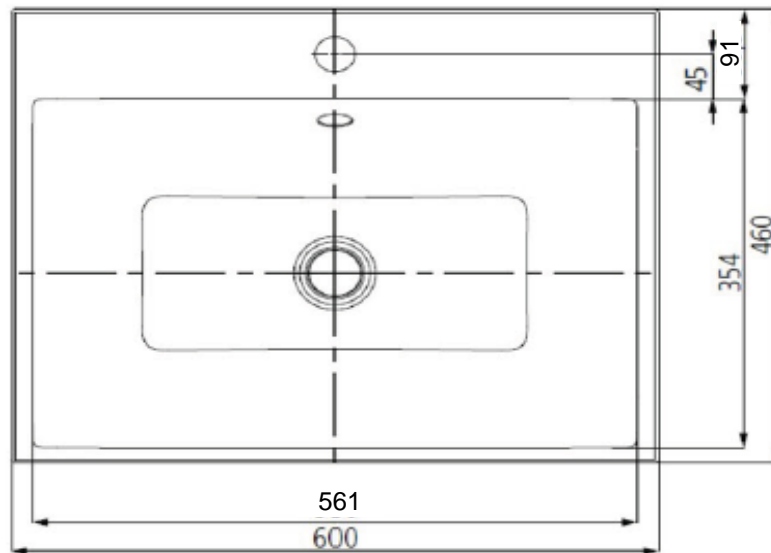

Artikel		1. Ausgabe	
Article	233207xxx243	1. Edition	1-2016
Articolo		1. Edizione	
Art. No	9001060X3001	Mut.	1-2023

Einbauwaschtisch PURO
Lavabo à encastrer PURO
Lavabo ad incasso PURO

KALDEWEI

Die Massangaben in Millimeter verstehen sich unter dem Vorbehalt der Werkstoleranzen, eventuell späterer Änderungen sowie weiterer Montagemöglichkeiten. Die Haftung für Folgen fehlerhafter oder unvollständiger Massangaben ist ausgeschlossen (Art. 100 OR).

Les dimensions en millimètre s'entendent sous réserve des tolérances d'usine, d'éventuelles modifications ultérieures, de même que de nouvelles possibilités de montage. La responsabilité ne peut être engagée en cas de cotes manquantes ou erronées (CD art. 100).

Le dimensioni in millimetri s'intendono fatte salve le tolleranze di fabbricazione, le eventuali modifiche successive e le ulteriori alternative di montaggio. Si declina qualsiasi responsabilità per le conseguenze legate a dimensioni errate o incomplete (art. 100 CO).