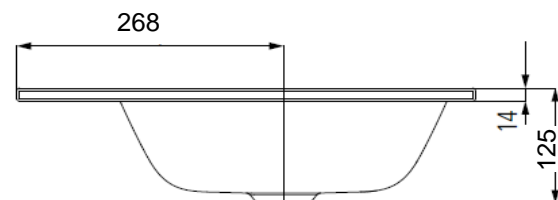

Artikel		1. Ausgabe	
Article	233207xxx243	1. Edition	1-2016
Articolo		1. Edizione	
Art. No	9001060X3001	Mut.	1-2023

Einbauwaschtisch PURO
Lavabo à encastrer PURO
Lavabo ad incasso PURO

KALDEWEI

Die Massangaben in Millimeter verstehen sich unter dem Vorbehalt der Werkstoleranzen, eventuell späterer Änderungen sowie weiterer Montagemöglichkeiten. Die Haftung für Folgen fehlerhafter oder unvollständiger Massangaben ist ausgeschlossen (Art. 100 OR).

Les dimensions en millimètre s'entendent sous réserve des tolérances d'usine, d'éventuelles modifications ultérieures, de même que de nouvelles possibilités de montage. La responsabilité ne peut être engagée en cas de cotes manquantes ou erronées (CD art. 100).

Le dimensioni in millimetri s'intendono fatte salve le tolleranze di fabbricazione, le eventuali modifiche successive e le ulteriori alternative di montaggio. Si declina qualsiasi responsabilità per le conseguenze legate a dimensioni errate o incomplete (art. 100 CO).