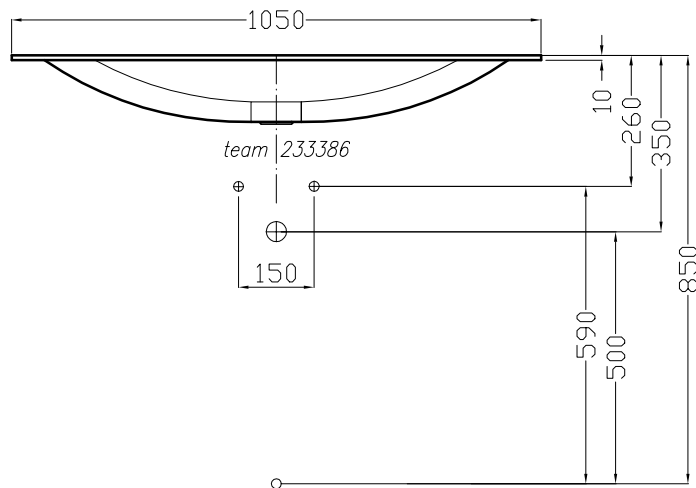

Artikel
Article **233386** 1.Ausgabe
1.Edition **1-2013**
Articolo 1.Edizione

Art.No. **1128-XXXX** Mut. **2-2024**

Einbauwaschtisch CONTURA
Lavabo à encastrer CONTURA
Lavabo ad incasso CONTURA

Copyright by *team* online www.dasbad.ch
SGVSB/USGBS/USGRS

Designed by IBW Engineering, Zürich ibw01@vtxmail.ch

Die Massangaben in Millimeter verstehen sich unter dem Vorbehalt der Werkstoleranzen, eventuell späterer Änderungen sowie weiterer Montagemöglichkeiten. Die Haftung für Folgen fehlerhafter oder unvollständiger Massangaben ist ausgeschlossen (Art. 100 OR).

Les dimensions en millimètre s'entendent sous réserve des tolérances d'usine, d'éventuelles modifications ultérieures, de nouvelles possibilités de montage. La responsabilité ne peut être engagée en cas de cotes manquantes ou erronées (CD art. 100)

Le dimensioni in millimetri s'intendono fatte salve le tolleranze di fabbricazione, le eventuali modifiche successive e le ulteriori alternative di montaggio. Si declina qualsiasi responsabilità per le conseguenze legate a dimensioni errate o incomplete (art. 100 CO).