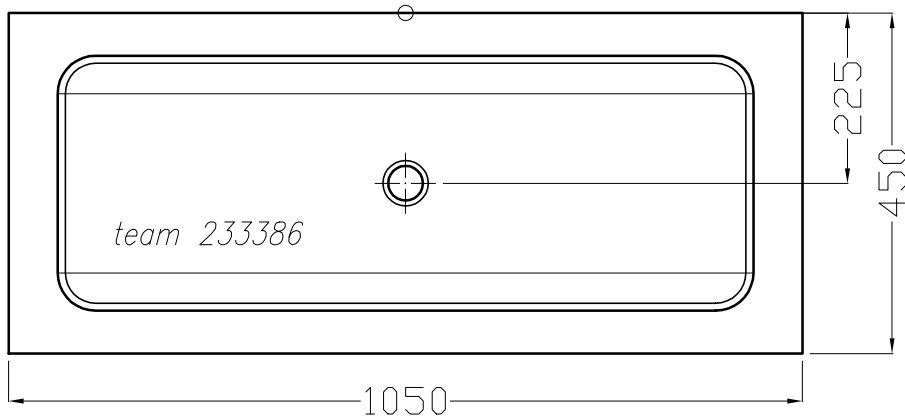

Artikel
Article **233386** 1.Ausgabe
1.Edition **1-2013**
Articolo 1.Edizione

Art.No. **1128-XXXX** Mut. **2-2024**

Einbauwaschtisch CONTURA
Lavabo à encastrer CONTURA
Lavabo ad incasso CONTURA

Copyright by *team* online www.dasbad.ch
SGVSB/USGBS/USGRS

Designed by IBW Engineering, Zürich ibw01@vtxmail.ch

Die Massangaben in Millimeter verstehen sich unter dem Vorbehalt der Werkstoleranzen, eventuell späterer Änderungen sowie weiterer Montagemöglichkeiten. Die Haftung für Folgen fehlerhafter oder unvollständiger Massangaben ist ausgeschlossen (Art. 100 OR).

Les dimensions en millimètre s'entendent sous réserve des tolérances d'usine, d'éventuelles modifications ultérieures, de nouvelles possibilités de montage. La responsabilité ne peut être engagée en cas de cotes manquantes ou erronées (CD art. 100)