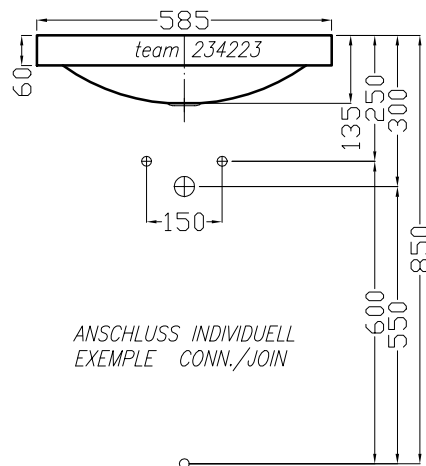

Artikel
Article **234223** 1.Ausgabe
1.Edition **1-2013**
Articolo 1.Edizione

Art.No. Mut. **1-2013**

Aufsatzwaschtisch ALAPE R585.1
Lavabo a poser ALAPE R585.1
Lavabo a mettere ALAPE R585.1

Copyright by **team online** www.dasbad.ch
SGVSB/USGBS/USGRS

Designed by **IBW Engineering, Zürich** ibw01@vtxmail.ch

Die Massangaben in Millimeter verstehen sich unter dem Vorbehalt der Werkstoleranzen, eventuell späterer Änderungen sowie weiterer Montagemöglichkeiten. Die Haftung für Folgen fehlerhafter oder unvollständiger Massangaben ist ausgeschlossen (Art. 100 OR).

Les dimensions en millimètre s'entendent sous réserve des tolérances d'usine, d'éventuelles modifications ultérieures, de nouvelles possibilités de montage. La responsabilité ne peut être engagée en cas de cotes manquantes ou erronées (CD art. 100)

Le dimensioni in millimetri s'intendono fatte salve le tolleranze di fabbricazione, le eventuali modifiche successive e le ulteriori alternative di montaggio. Si declina qualsiasi responsabilità per le conseguenze legate a dimensioni errate o incomplete (art. 100 CO).