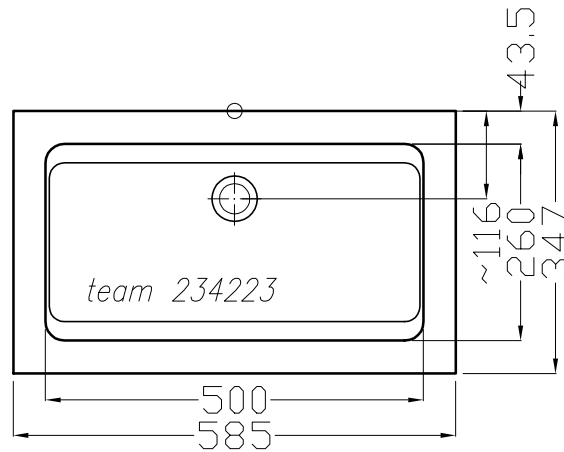

Artikel
Article **234223** 1.Ausgabe
1.Edition **1-2013**
Articolo 1.Edizione

Art.No. Mut. **1-2013**

Aufsatzwaschtisch ALAPE R585.1
Lavabo a poser ALAPE R585.1
Lavabo a mettere ALAPE R585.1

Copyright by **team online** www.dasbad.ch
SGVSB/USGBS/USGRS

Designed by **IBW Engineering, Zürich** ibw01@vtxmail.ch

Die Massangaben in Millimeter verstehen sich unter dem Vorbehalt der Werkstoleranzen, eventuell späterer Änderungen sowie weiterer Montagemöglichkeiten. Die Haftung für Folgen fehlerhafter oder unvollständiger Massangaben ist ausgeschlossen (Art. 100 OR).

Les dimensions en millimètre s'entendent sous réserve des tolérances d'usine, d'éventuelles modifications ultérieures, de nouvelles possibilités de montage. La responsabilité ne peut être engagée en cas de cotes manquantes ou erronées (CD art. 100)

Le dimensioni in millimetri s'intendono fatte salve le tolleranze di fabbricazione, le eventuali modifiche successive e le ulteriori alternative di montaggio. Si declina qualsiasi responsabilità per le conseguenze legate a dimensioni errate o incomplete (art. 100 CO).