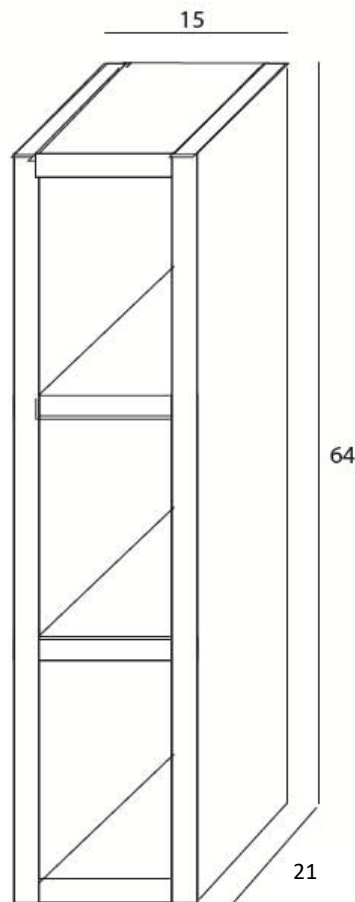

Artikel	1. Ausgabe
Article	1. Edition
Articolo	1. Edizione
Art. No	Mut.

252625

2-2017

PG02160 00 LX

Mut.

Wandregal PROGETTO/PERFETTO/COMPLEMENTS
Etagère murale PROGETTO/PERFETTO/COMPLEMENTS
Scaffale pensile PROGETTO/PERFETTO/COMPLEMENTS

Copyright

 **inda®**

Achtung/Attention/Attenzione
Masse in Zentimeter
Dimension en centimètre
Dimensioni in centimetro

Die Massangaben in cm verstehen sich unter dem Vorbehalt der Werkstoleranzen, eventuell späterer Änderungen sowie weiterer Montagemöglichkeiten. Die Haftung für Folgen fehlerhafter oder unvollständiger Massangaben ist ausgeschlossen (Art. 100 OR).

Les dimensions en cm s'entendent sous réserve des tolérances d'usine, d'éventuelles modifications ultérieures, de même que de nouvelles possibilités de montage. La responsabilité ne peut être engagée en cas de cotes manquantes ou erronées (CD art. 100).