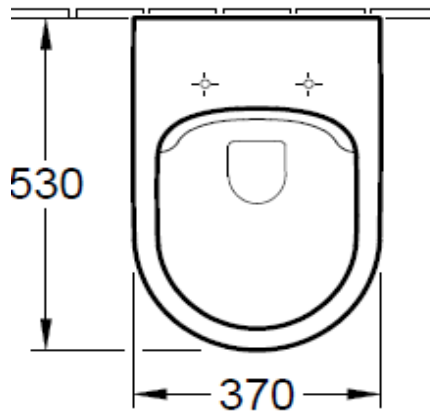

Artikel	1. Ausgabe	
Article	342229	1. Edition 11-2014
Articolo	1. Edizione	
Art. No	5684R001	Mut.
Wandklosett OMNIA ARCHITECTURA UP		
Cuvette murale OMNIA ARCHITECTURA UP		
Vaso sospeso OMNIA ARCHITECTURA UP		
 Villeroy & Boch <small>1748</small>		

Les dimensions en millimètre s'entendent sous réserve des tolérances d'usine, d'éventuelles modifications ultérieures, de même que de nouvelles possibilités de montage. La responsabilité ne peut être engagée en cas de cotes manquantes ou erronées (CD art. 100).

Le dimensioni in millimetri s'intendono fatte salve le tolleranze di fabbricazione, le eventuali modifiche successive e le ulteriori alternative di montaggio. Si declina qualsiasi responsabilità per le conseguenze legate a dimensioni errate o incomplete (art. 100 CO).