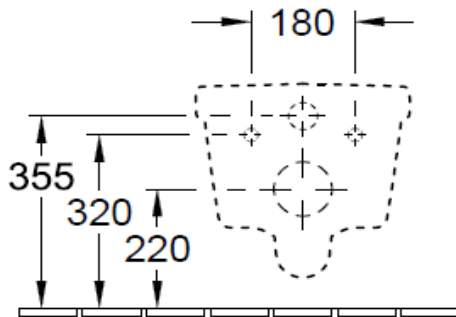

Artikel	1. Ausgabe	
Article	342229	1. Edition 11-2014
Articolo	1. Edizione	
Art. No	5684R001	Mut.
Wandklosett OMNIA ARCHITECTURA UP		
Cuvette murale OMNIA ARCHITECTURA UP		
Vaso sospeso OMNIA ARCHITECTURA UP		
 Villeroy & Boch <small>1748</small>		

Les dimensions en millimètre s'entendent sous réserve des tolérances d'usine, d'éventuelles modifications ultérieures, de même que de nouvelles possibilités de montage. La responsabilité ne peut être engagée en cas de cotes manquantes ou erronées (CD art. 100).