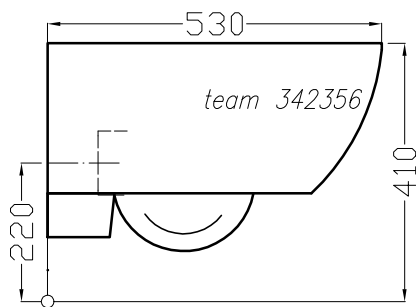

Die Massangaben in Millimeter verstehen sich unter dem Vorbehalt der Werkstoleranzen, eventuell späterer Änderungen sowie weiterer Montagemöglichkeiten. Die Haftung für Folgen fehlerhafter oder unvollständiger Massangaben ist ausgeschlossen (Art. 100 OR).

Les dimensions en millimètre s'entendent sous réserve des tolérances d'usine, d'éventuelles modifications ultérieures, de nouvelles possibilités de montage. La responsabilité ne peut être engagée en cas de cotes manquantes ou erronées (CD art. 100)

Le dimensioni in millimetri s'intendono fatte salve le tolleranze di fabbricazione, le eventuali modifiche successive e le ulteriori alternative di montaggio. Si declina qualsiasi responsabilità per le conseguenze legate a dimensioni errate o incomplete (art. 100 CO).