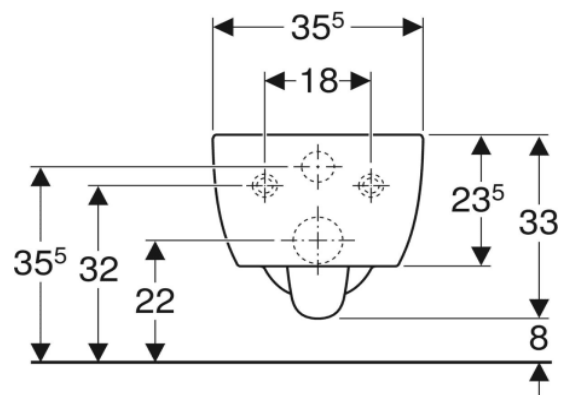

Artikel	1. Ausgabe	
Article	342356xxx183	1. Edition 1-2013
Articolo	1. Edizione	
Art. No	204060.000	Mut. 7-2021

Wandklosett ICON UP
Cuvette murale ICON UP
Vaso sospeso ICON UP

■ GEBERIT

Die Massangaben in cm verstehen sich unter dem Vorbehalt der Werkstoleranzen, eventuell späterer Änderungen sowie weiterer Montagemöglichkeiten. Die Haftung für Folgen fehlerhafter oder unvollständiger Massangaben ist ausgeschlossen (Art. 100 OR).

Les dimensions en cm s'entendent sous réserve des tolérances d'usine, d'éventuelles modifications ultérieures, de même que de nouvelles possibilités de montage. La responsabilité ne peut être engagée en cas de cotes manquantes ou erronées (CD art. 100).

Le dimensioni in cm s'intendono fatte salve le tolleranze di fabbricazione, le eventuali modifiche successive e le ulteriori alternative di montaggio. Si declina qualsiasi responsabilità per le conseguenze legate a dimensioni errate o incomplete (art. 100 CO).