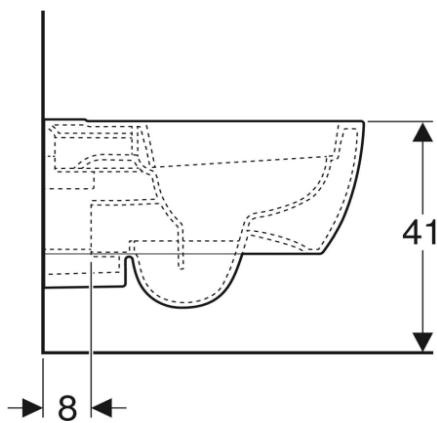

Artikel	1. Ausgabe	
Article	342356xxx183	1. Edition 1-2013
Articolo	1. Edizione	
Art. No	204060.000	Mut. 7-2021

Wandklosett ICON UP
Cuvette murale ICON UP
Vaso sospeso ICON UP

■ GEBERIT

Die Massangaben in cm verstehen sich unter dem Vorbehalt der Werkstoleranzen, eventuell späterer Änderungen sowie weiterer Montagemöglichkeiten. Die Haftung für Folgen fehlerhafter oder unvollständiger Massangaben ist ausgeschlossen (Art. 100 OR).

Les dimensions en cm s'entendent sous réserve des tolérances d'usine, d'éventuelles modifications ultérieures, de même que de nouvelles possibilités de montage. La responsabilité ne peut être engagée en cas de cotes manquantes ou erronées (CD art. 100).

Le dimensioni in cm s'intendono fatte salve le tolleranze di fabbricazione, le eventuali modifiche successive e le ulteriori alternative di montaggio. Si declina qualsiasi responsabilità per le conseguenze legate a dimensioni errate o incomplete (art. 100 CO).