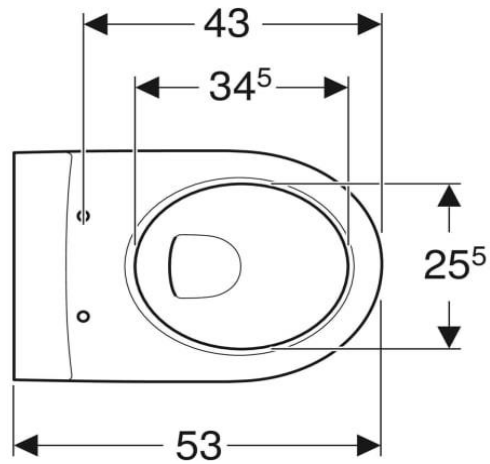

Artikel	1. Ausgabe	
Article	342356xxx183	1. Edition 1-2013
Articolo	1. Edizione	
Art. No	204060.000	Mut. 7-2021

Wandklosett ICON UP
Cuvette murale ICON UP
Vaso sospeso ICON UP

■ GEBERIT

Die Massangaben in cm verstehen sich unter dem Vorbehalt der Werkstoleranzen, eventuell späterer Änderungen sowie weiterer Montagemöglichkeiten. Die Haftung für Folgen fehlerhafter oder unvollständiger Massangaben ist ausgeschlossen (Art. 100 OR).

Les dimensions en cm s'entendent sous réserve des tolérances d'usine, d'éventuelles modifications ultérieures, de même que de nouvelles possibilités de montage. La responsabilité ne peut être engagée en cas de cotes manquantes ou erronées (CD art. 100).

Le dimensioni in cm s'intendono fatte salve le tolleranze di fabbricazione, le eventuali modifiche successive e le ulteriori alternative di montaggio. Si declina qualsiasi responsabilità per le conseguenze legate a dimensioni errate o incomplete (art. 100 CO).