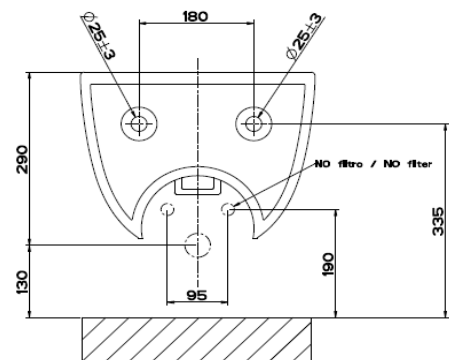

Artikel	1. Ausgabe	
Article	342501	1. Edition 1-2022
Articolo	1. Edizione	
Art. No	39115518	Mut.

Wandbidet GESSI TOTAL LOOK
Bidet mural GESSI TOTAL LOOK
Bidet sospeso GESSI TOTAL LOOK

GESSI®

Die Massangaben in Millimeter verstehen sich unter dem Vorbehalt der Werkstoleranzen, eventuell späterer Änderungen sowie weiterer Montagemöglichkeiten. Die Haftung für Folgen fehlerhafter oder unvollständiger Massangaben ist ausgeschlossen (Art. 100 OR).

Les dimensions en millimètre s'entendent sous réserve des tolérances d'usine, d'éventuelles modifications ultérieures, de même que de nouvelles possibilités de montage. La responsabilité ne peut être engagée en cas de cotes manquantes ou erronées (CD art. 100).

Le dimensioni in millimetri s'intendono fatte salve le tolleranze di fabbricazione, le eventuali modifiche successive e le ulteriori alternative di montaggio. Si declina qualsiasi responsabilità per le conseguenze legate a dimensioni errate o incomplete (art. 100 CO).