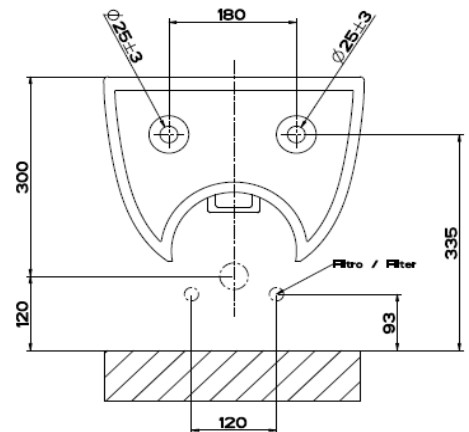

Artikel	1. Ausgabe	
Article	342501	1. Edition 1-2022
Articolo	1. Edizione	
Art. No	39115518	Mut.

Wandbidet GESSI TOTAL LOOK
Bidet mural GESSI TOTAL LOOK
Bidet sospeso GESSI TOTAL LOOK

GESSI®

Die Massangaben in Millimeter verstehen sich unter dem Vorbehalt der Werkstoleranzen, eventuell späterer Änderungen sowie weiterer Montagemöglichkeiten. Die Haftung für Folgen fehlerhafter oder unvollständiger Massangaben ist ausgeschlossen (Art. 100 OR).

Les dimensions en millimètre s'entendent sous réserve des tolérances d'usine, d'éventuelles modifications ultérieures, de même que de nouvelles possibilités de montage. La responsabilité ne peut être engagée en cas de cotes manquantes ou erronées (CD art. 100).

Le dimensioni in millimetri s'intendono fatte salve le tolleranze di fabbricazione, le eventuali modifiche successive e le ulteriori alternative di montaggio. Si declina qualsiasi responsabilità per le conseguenze legate a dimensioni errate o incomplete (art. 100 CO).