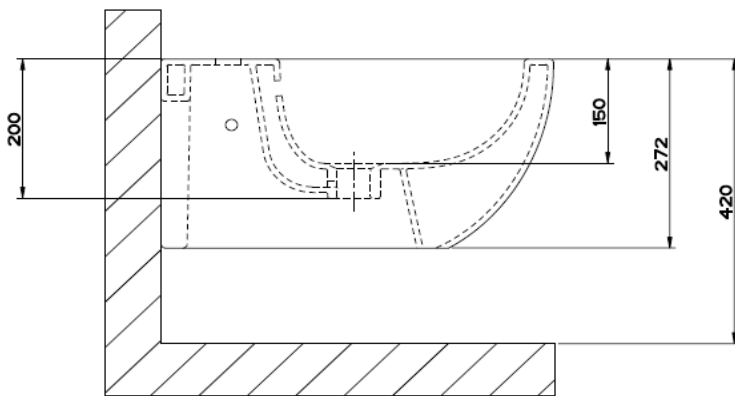

Artikel	1. Ausgabe	
Article	342501	1. Edition 1-2022
Articolo	1. Edizione	
Art. No	39115518	Mut.

Wandbidet GESSI TOTAL LOOK
Bidet mural GESSI TOTAL LOOK
Bidet sospeso GESSI TOTAL LOOK

GESSI®

Die Massangaben in Millimeter verstehen sich unter dem Vorbehalt der Werkstoleranzen, eventuell späterer Änderungen sowie weiterer Montagemöglichkeiten. Die Haftung für Folgen fehlerhafter oder unvollständiger Massangaben ist ausgeschlossen (Art. 100 OR).

Les dimensions en millimètre s'entendent sous réserve des tolérances d'usine, d'éventuelles modifications ultérieures, de même que de nouvelles possibilités de montage. La responsabilité ne peut être engagée en cas de cotes manquantes ou erronées (CD art. 100).

Le dimensioni in millimetri s'intendono fatte salve le tolleranze di fabbricazione, le eventuali modifiche successive e le ulteriori alternative di montaggio. Si declina qualsiasi responsabilità per le conseguenze legate a dimensioni errate o incomplete (art. 100 CO).