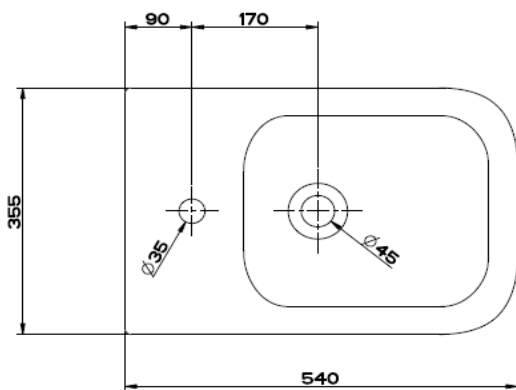

Artikel	1. Ausgabe	
Article	342501	1. Edition 1-2022
Articolo	1. Edizione	
Art. No	39115518	Mut.

Wandbidet GESSI TOTAL LOOK
Bidet mural GESSI TOTAL LOOK
Bidet sospeso GESSI TOTAL LOOK

GESSI®

Die Massangaben in Millimeter verstehen sich unter dem Vorbehalt der Werkstoleranzen, eventuell späterer Änderungen sowie weiterer Montagemöglichkeiten. Die Haftung für Folgen fehlerhafter oder unvollständiger Massangaben ist ausgeschlossen (Art. 100 OR).

Les dimensions en millimètre s'entendent sous réserve des tolérances d'usine, d'éventuelles modifications ultérieures, de même que de nouvelles possibilités de montage. La responsabilité ne peut être engagée en cas de cotes manquantes ou erronées (CD art. 100).

Le dimensioni in millimetri s'intendono fatte salve le tolleranze di fabbricazione, le eventuali modifiche successive e le ulteriori alternative di montaggio. Si declina qualsiasi responsabilità per le conseguenze legate a dimensioni errate o incomplete (art. 100 CO).