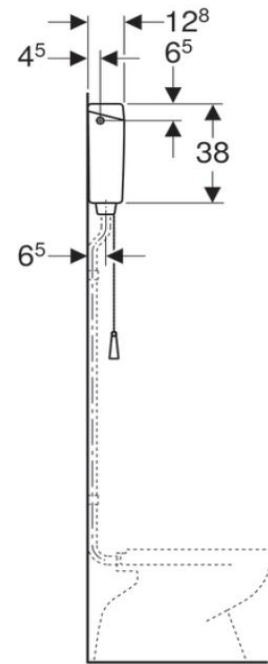

Artikel		1. Ausgabe
Article	363051	1. Edition 3-2019
Articolo		1. Edizione
Art. No	123.700.11.1	Mut.

Spülkasten GEBERIT AP123
Chasse d'eau GEBERIT AP123
Cassetta GEBERIT AP123

Copyright  **GEBERIT**

Die Massangaben in cm verstehen sich unter dem Vorbehalt der Werkstoleranzen, eventuell späterer Änderungen sowie weiterer Montagemöglichkeiten. Die Haftung für Folgen fehlerhafter oder unvollständiger Massangaben ist ausgeschlossen (Art. 100 OR).

Les dimensions en cm s'entendent sous réserve des tolérances d'usine, d'éventuelles modifications ultérieures, de même que de nouvelles possibilités de montage. La responsabilité ne peut être engagée en cas de cotes manquantes ou erronées (CD art. 100).

Le dimensioni in cm s'intendono fatte salve le tolleranze di fabbricazione, le eventuali modifiche successive e le ulteriori alternative di montaggio. Si declina qualsiasi responsabilità per le conseguenze legate a dimensioni errate o incomplete (art. 100 CO).