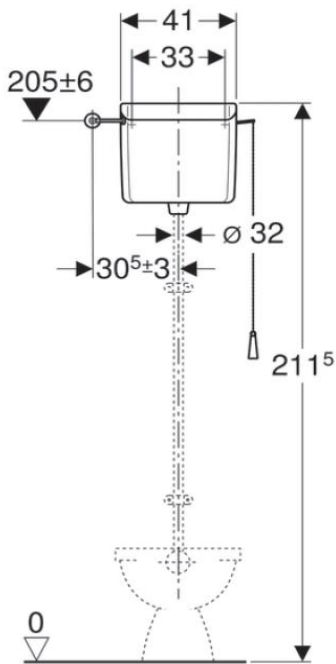

Artikel		1. Ausgabe
Article	363051	1. Edition 3-2019
Articolo		1. Edizione
Art. No	123.700.11.1	Mut.

Spülkasten GEBERIT AP123
Chasse d'eau GEBERIT AP123
Cassetta GEBERIT AP123

Copyright  **GEBERIT**

Die Massangaben in cm verstehen sich unter dem Vorbehalt der Werkstoleranzen, eventuell späterer Änderungen sowie weiterer Montagemöglichkeiten. Die Haftung für Folgen fehlerhafter oder unvollständiger Massangaben ist ausgeschlossen (Art. 100 OR).

Les dimensions en cm s'entendent sous réserve des tolérances d'usine, d'éventuelles modifications ultérieures, de même que de nouvelles possibilités de montage. La responsabilité ne peut être engagée en cas de cotes manquantes ou erronées (CD art. 100).

Le dimensioni in cm s'intendono fatte salve le tolleranze di fabbricazione, le eventuali modifiche successive e le ulteriori alternative di montaggio. Si declina qualsiasi responsabilità per le conseguenze legate a dimensioni errate o incomplete (art. 100 CO).